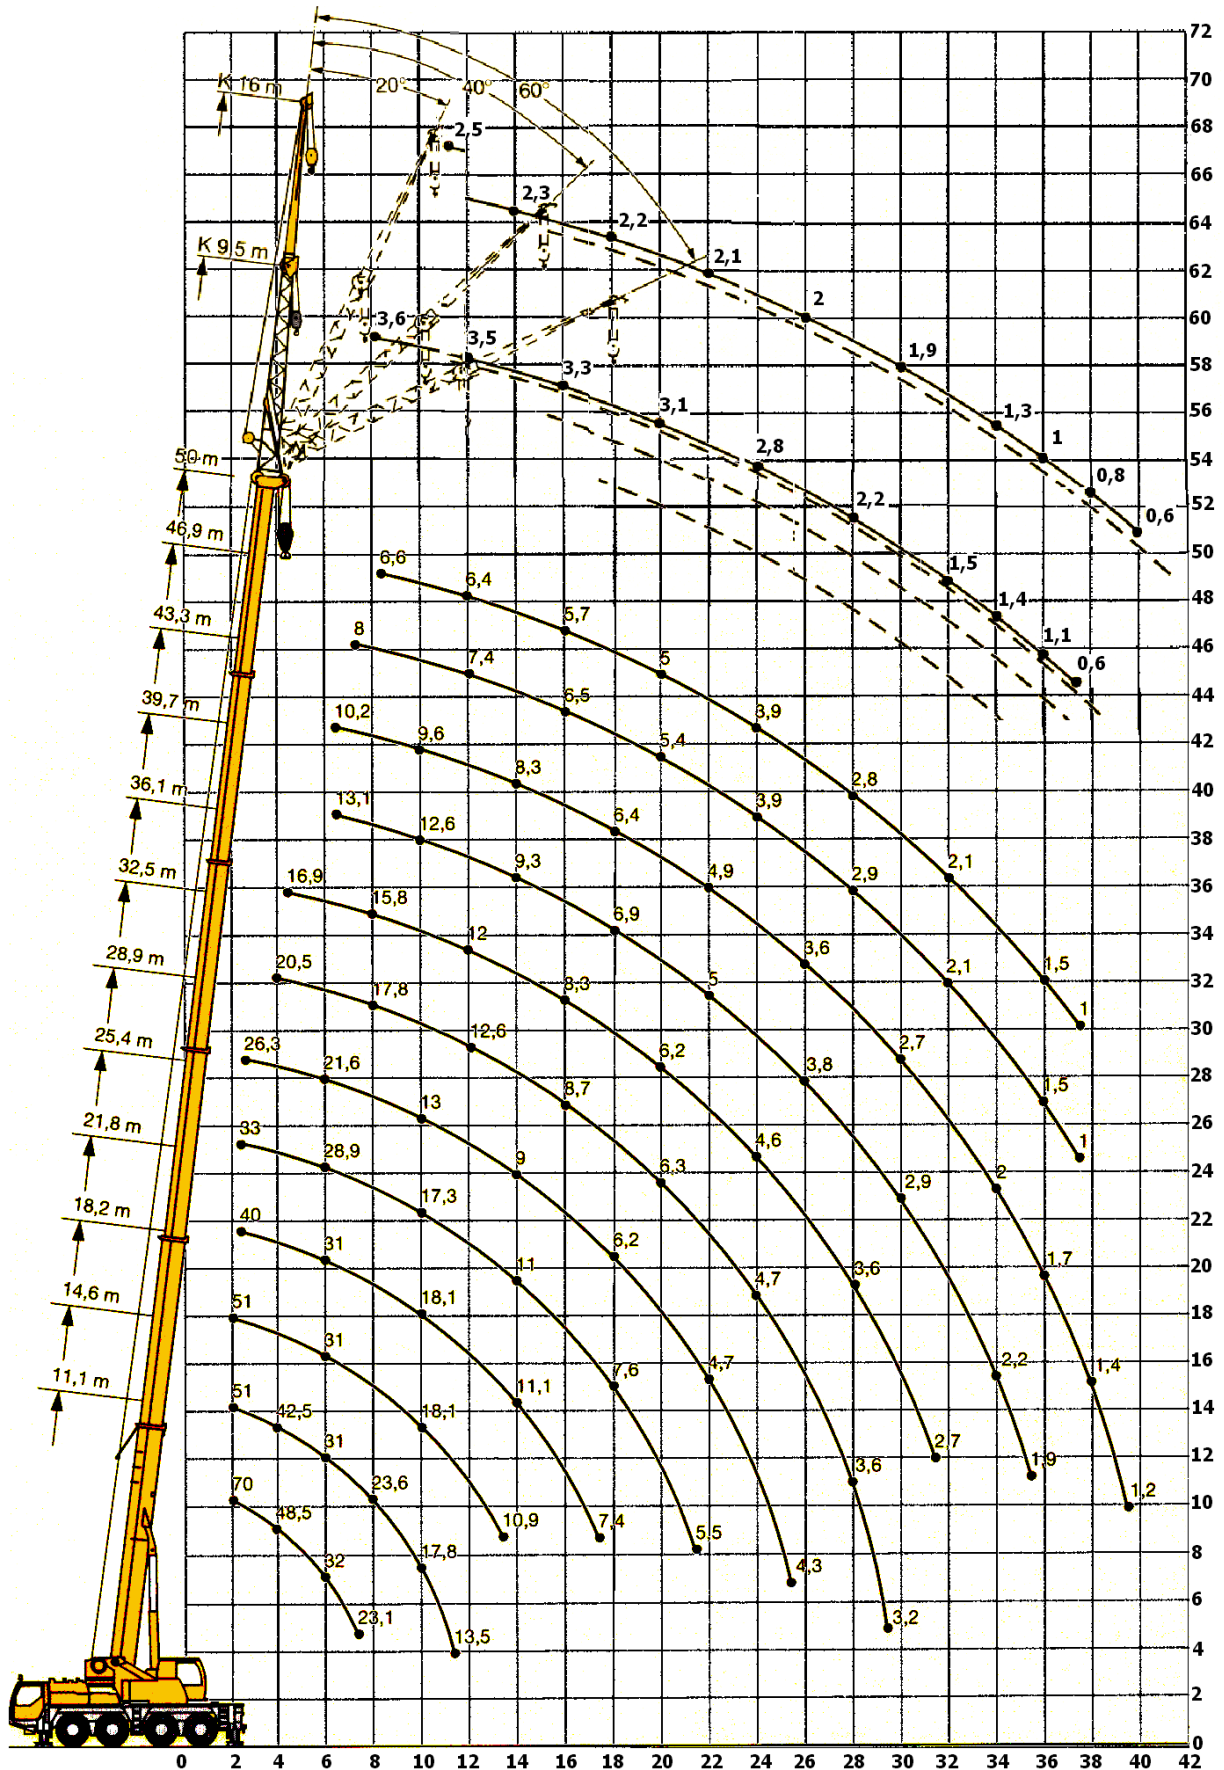

Liebherr LTM 1070-4.1

Nostoteho 70 t
Nostosäde 48 m
Nostokorkeus 66 m

Säde m	Puomin pituus												Säde m	
	11,0m	14,6m	18,2m	21,8m	25,4m	28,9m	32,5m	36,1m	39,7m	43,3m	46,9m	50,0m		
2,5	70,0													2,5
3,0	61,0	51,0	51,0	51,0										3,0
3,5	54,0	46,5	46,5	46,5	40,0	33,0								3,5
4,0	48,5	42,5	42,5	42,5	39,0	32,5	26,3							4,0
4,5	44,0	39,0	39,0	39,0	38,0	31,5	25,7	20,7						4,5
5,0	39,5	35,5	35,5	35,5	35,5	31,0	25,2	20,4	16,9					5,0
6,0	32,0	30,5	31,0	31,0	31,0	28,9	24,3	19,8	16,6					6,0
7,0	27,1	26,3	26,8	26,9	26,8	27,1	23,3	19,1	16,2	13,1	10,2			7,0
8,0	23,1	22,7	23,1	23,2	23,6	23,1	21,6	17,8	15,8	12,9	10,1	8,0		8,0
9,0			20,4	20,3	20,7	19,9	18,6	16,6	15,0	12,6	9,8	7,8	6,6	9,0
10,0			17,8	18,1	18,1	17,3	16,3	15,6	14,1	12,1	9,6	7,7	6,6	10,0
12,0			13,5	13,9	14,0	13,7	13,0	12,6	12,0	11,0	9,0	7,4	6,4	12,0
14,0				10,9	11,1	11,0	10,9	10,3	9,9	9,3	8,3	6,9	6,1	14,0
16,0					9,0	8,9	9,0	8,7	8,3	8,0	7,6	6,5	5,7	16,0
18,0					7,4	7,6	7,4	7,4	7,2	6,9	6,4	6,0	5,4	18,0
20,0						6,4	6,2	6,3	6,2	5,9	5,7	5,4	5,0	20,0
22,0						5,5	5,3	5,4	5,1	5,0	4,9	4,6	4,5	22,0
24,0							4,7	4,7	4,6	4,4	4,2	3,9	3,9	24,0
26,0							4,3	4,1	4,1	3,8	3,6	3,3	3,3	26,0
28,0								3,6	3,6	3,3	3,1	2,9	2,8	28,0
30,0								3,2	3,1	2,9	2,7	2,4	2,4	30,0
32,0									2,7	2,5	2,4	2,1	2,1	32,0
34,0										2,2	2,0	1,8	1,8	34,0
36,0										1,9	1,7	1,5	1,5	36,0
38,0											1,4	1,2	1,2	38,0
40,0											1,2	1,0	1,0	40,0

*Koneen takaa

Säde m	Puomin pituus + 16 m ristikko																							
	32,5m				36,1m				39,7m				43,3m				46,9m				50,0m			
	0°	20°	40°	60°	0°	20°	40°	60°	0°	20°	40°	60°	0°	20°	40°	60°	0°	20°	40°	60°	0°	20°		
5	5,7																							
6	5,5				4,5																			
7	5,3				4,4				4,1															
8	5,2				4,4				4,1				3,3											
9	5,0				4,3				4,0				3,2				2,9						2,5	
10	4,9				4,3				3,9				3,1				2,8						2,5	
12	4,5	3,3			4,1	3,1			3,8				3,0				2,7						2,4	
14	4,2	3,1			3,9	3,0			3,7	2,9			2,9	2,6			2,6						2,3	
16	4,0	2,9	2,4		3,8	2,8	2,3		3,6	2,8			2,8	2,6			2,6	2,4					2,2	2,1
18	3,7	2,8	2,3	2,1	3,6	2,7	2,3		3,5	2,7	2,2		2,7	2,5	2,2		2,5	2,3					2,2	2,0
20	3,5	2,7	2,2	2,1	3,4	2,6	2,2	2,1	3,3	2,6	2,2	2,1	2,7	2,4	2,1	2,0	2,5	2,3	2,1				2,1	2,0
22	3,3	2,6	2,2	2,1	3,3	2,5	2,2	2,1	3,2	2,5	2,1	2,1	2,6	2,4	2,1	2,0	2,4	2,3	2,1	2,0			2,1	2,0
24	3,1	2,5	2,1	2,1	3,1	2,4	2,1	2,1	3,1	2,4	2,1	2,0	2,6	2,3	2,1	2,0	2,4	2,3	2,0	2,0			2,1	2,0
26	3,0	2,4	2,1	2,1	3,0	2,3	2,1	2,1	3,0	2,3	2,1	2,0	2,6	2,3	2,0	2,0	2,3	2,2	2,0	2,0			2,0	2,0
28	2,8	2,3	2,1	2,1	2,9	2,3	2,0	2,1	2,6	2,3	2,0	2,0	2,4	2,2	2,0	2,0	2,3	2,2	2,0	2,0			2,0	2,0
30	2,7	2,2	2,0	2,1	2,6	2,2	2,0	2,1	2,3	2,2	2,0	2,0	2,3	2,1	2,0	2,0	2,1	2,1	2,0	2,0			1,9	1,9
32	2,5	2,2	2,0	2,1	2,3	2,2	2,0	2,1	2,1	2,2	2,0	2,0	2,1	2,1	2,0	2,0	1,7	2,1	2,0	2,0			1,6	1,9
34	2,2	2,1	2,0	2,1	1,9	2,1	2,0	2,1	2,0	2,0	2,0	2,0	1,8	2,0	1,9	2,0	1,4	1,8	1,9	2,0			1,3	1,7
36	1,9	2,1	2,0	2,1	1,6	1,9	2,0	2,1	1,7	1,9	1,9	2,0	1,5	1,8	1,9	2,0	1,1	1,5	1,8	1,9			1,0	1,4
38	1,6	1,8	1,9	1,8	1,4	1,6	1,8	1,8	1,5	1,7	1,8	1,9	1,2	1,5	1,7	1,8	0,9	1,2	1,5	1,6			0,8	1,1
40	1,3	1,5	1,6	1,4	1,1	1,3	1,5	1,4	1,2	1,5	1,6	1,6	1,0	1,3	1,4	1,5	0,7	1,0	1,2	1,3			0,6	0,9
42	1,1	1,3	1,3		0,9	1,1	1,2	1,1	1,0	1,2	1,3	1,3	0,8	1,0	1,2	1,2		0,7	0,9	1,0				0,7
44	0,9	1,0			0,7	0,8	0,9		0,8	1,1	1,1	1,0	0,6	0,8	1,0	1,0			0,7	0,7				
46	0,8					0,6	0,6		0,7	0,8	0,9	0,7		0,6	0,7	0,7								
48										0,6	0,6