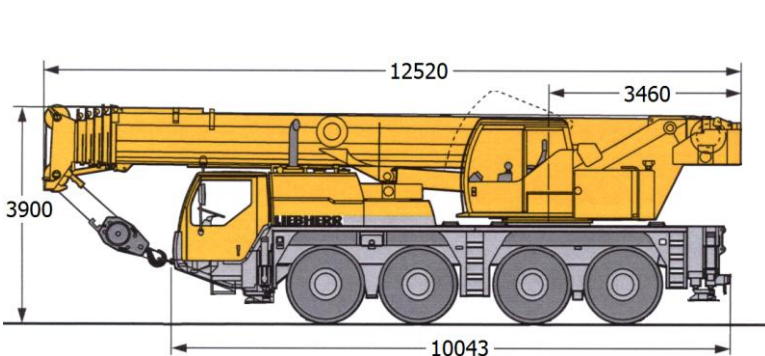

*Koneen takaa

Säde m	Puomin pituus + 16 m ristikko																							
	32,5m				36,1m				39,7m				43,3m				46,9m				50,0m			
	0°	20°	40°	60°	0°	20°	40°	60°	0°	20°	40°	60°	0°	20°	40°	60°	0°	20°	40°	60°	0°	20°		
5	5,7																							
6	5,5				4,5																			
7	5,3				4,4				4,1															
8	5,2				4,4				4,1				3,3											
9	5,0				4,3				4,0				3,2				2,9						2,5	
10	4,9				4,3				3,9				3,1				2,8						2,5	
12	4,5	3,3			4,1	3,1			3,8				3,0				2,7						2,4	
14	4,2	3,1			3,9	3,0			3,7	2,9			2,9	2,6			2,6						2,3	
16	4,0	2,9	2,4		3,8	2,8	2,3		3,6	2,8			2,8	2,6			2,6	2,4					2,2	2,1
18	3,7	2,8	2,3	2,1	3,6	2,7	2,3		3,5	2,7	2,2		2,7	2,5	2,2		2,5	2,3					2,2	2,0
20	3,5	2,7	2,2	2,1	3,4	2,6	2,2	2,1	3,3	2,6	2,2	2,1	2,7	2,4	2,1	2,0	2,5	2,3	2,1				2,1	2,0
22	3,3	2,6	2,2	2,1	3,3	2,5	2,2	2,1	3,2	2,5	2,1	2,1	2,6	2,4	2,1	2,0	2,4	2,3	2,1	2,0			2,1	2,0
24	3,1	2,5	2,1	2,1	3,1	2,4	2,1	2,1	3,1	2,4	2,1	2,0	2,6	2,3	2,1	2,0	2,4	2,3	2,0	2,0			2,1	2,0
26	3,0	2,4	2,1	2,1	3,0	2,3	2,1	2,1	3,0	2,3	2,1	2,0	2,6	2,3	2,0	2,0	2,3	2,2	2,0	2,0			2,0	2,0
28	2,8	2,3	2,1	2,1	2,9	2,3	2,0	2,1	2,6	2,3	2,0	2,0	2,4	2,2	2,0	2,0	2,3	2,2	2,0	2,0			2,0	2,0
30	2,7	2,2	2,0	2,1	2,6	2,2	2,0	2,1	2,3	2,2	2,0	2,0	2,3	2,1	2,0	2,0	2,1	2,1	2,0	2,0			1,9	1,9
32	2,5	2,2	2,0	2,1	2,3	2,2	2,0	2,1	2,1	2,2	2,0	2,0	2,1	2,1	2,0	2,0	1,7	2,1	2,0	2,0			1,6	1,9
34	2,2	2,1	2,0	2,1	1,9	2,1	2,0	2,1	2,0	2,0	2,0	2,0	1,8	2,0	1,9	2,0	1,4	1,8	1,9	2,0			1,3	1,7
36	1,9	2,1	2,0	2,1	1,6	1,9	2,0	2,1	1,7	1,9	1,9	2,0	1,5	1,8	1,9	2,0	1,1	1,5	1,8	1,9			1,0	1,4
38	1,6	1,8	1,9	1,8	1,4	1,6	1,8	1,8	1,5	1,7	1,8	1,9	1,2	1,5	1,7	1,8	0,9	1,2	1,5	1,6			0,8	1,1
40	1,3	1,5	1,6	1,4	1,1	1,3	1,5	1,4	1,2	1,5	1,6	1,6	1,0	1,3	1,4	1,5	0,7	1,0	1,2	1,3			0,6	0,9
42	1,1	1,3	1,3		0,9	1,1	1,2	1,1	1,0	1,2	1,3	1,3	0,8	1,0	1,2	1,2		0,7	0,9	1,0				0,7
44	0,9	1,0			0,7	0,8	0,9		0,8	1,1	1,1	1,0	0,6	0,8	1,0	1,0			0,7	0,7				
46	0,8					0,6	0,6		0,7	0,8	0,9	0,7		0,6	0,7	0,7								
48										0,6	0,6													

Liebherr LTM 1070-4.1

Paino 48 t