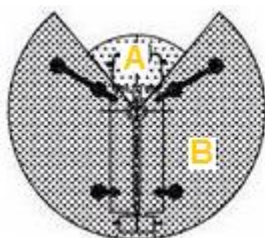

GSR 230 T

Työkorkeus 22,5 m
Työsäde 13 m
Korikuorma 250 kg

B - AJOKORTILLA AJETTAVA !

METSOLA - GROUP

Henkilöautokortilla ajettava, helppokäyttöinen henkilönostin!

Tekniset tiedot

Työkorkeus 22,5 m
 Työkorin pohjan korkeus 20,5 m
 Sivu-ulottuma 13,0 m
 Työkorin sallittu kuorma 250 kg / 120 kg
 Pyöritys 450°
 Työkorin kääntö 90°
 Tukijalkojen automaattinen tasoitus
 Työkorin mitat 0,7 x 1,4 m
 Kuljetuskorkeus 3,0 m
 Kuljetusleveys 2,2 m
 Kuljetuspituus 7,5 m
 Paino käyttökunnossa 3500 kg
 Automaattinen työkorin tasoitus