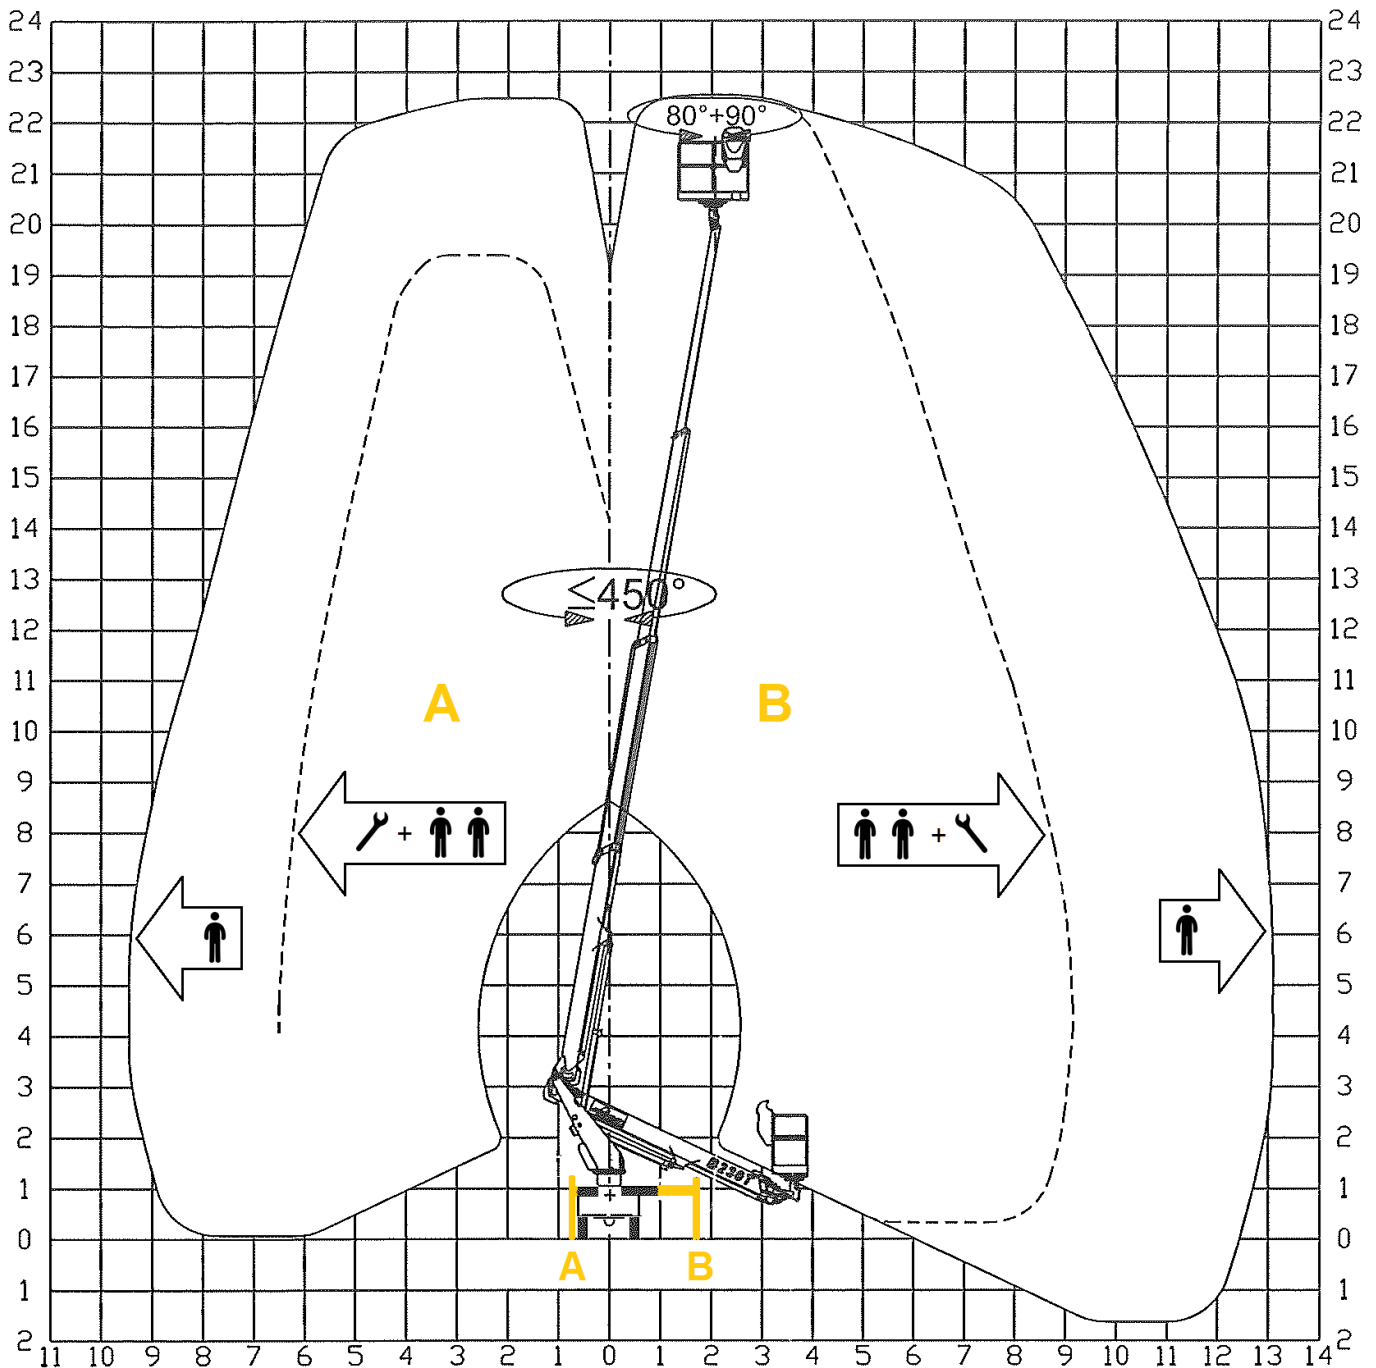

GSR 230 T

Työkorkeus 22,5 m
Työsäde 13 m
Korikuorma 250 kg

B - AJOKORTILLA AJETTAVA !

METSOLA - GROUP

Henkilöautokortilla ajettava, helppokäyttöinen henkilönostin!

Tekniset tiedot

Työkorkeus 22,5 m
 Työkorin pohjan korkeus 20,5 m
 Sivu-ulottuma 13,0 m
 Työkorin sallittu kuorma 250 kg / 120 kg
 Pyöritys 450°
 Työkorin kääntö 90°
 Tukijalkojen automaattinen tasoitus
 Työkorin mitat 0,7 x 1,4 m
 Kuljetuskorkeus 3,0 m
 Kuljetusleveys 2,2 m
 Kuljetuspituus 7,5 m
 Paino käyttökunnossa 3500 kg
 Automaattinen työkorin tasoitus

Vakiovarustus

- Kapea tukijalka-ajo
- Tukijalkojen automaattinen tasonsäätö
- Varakäyttö
- Kääntyvä työkori 80°+ 90°

Käyttöympäristö

Lämpötila -25°C ... +40°C
 Tuulenopeus max 12,5 m/s

Vaadittu ajokorttiluokka: B