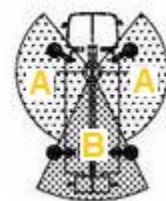

GSR 230 T

Työkorkeus 22,5 m
Työsäde 13 m
Korikuorma 250 kg

B - AJOKORTILLA AJETTAVA !

METSOLA - GROUP

Henkilöautokortilla ajettava, helppokäyttöinen henkilönostin!

Tekniset tiedot

Työkorkeus 22,5 m
 Työkorin pohjan korkeus 20,5 m
 Sivu-ulottuma 13,0 m
 Työkorin sallittu kuorma 250 kg / 120 kg
 Pyöritys 450°
 Työkorin kääntö 90°
 Tukijalkojen automaattinen tasoitus
 Työkorin mitat 0,7 x 1,4 m
 Kuljetuskorkeus 3,0 m
 Kuljetusleveys 2,2 m
 Kuljetuspituus 7,5 m
 Paino käyttökunnossa 3500 kg
 Automaattinen työkorin tasoitus