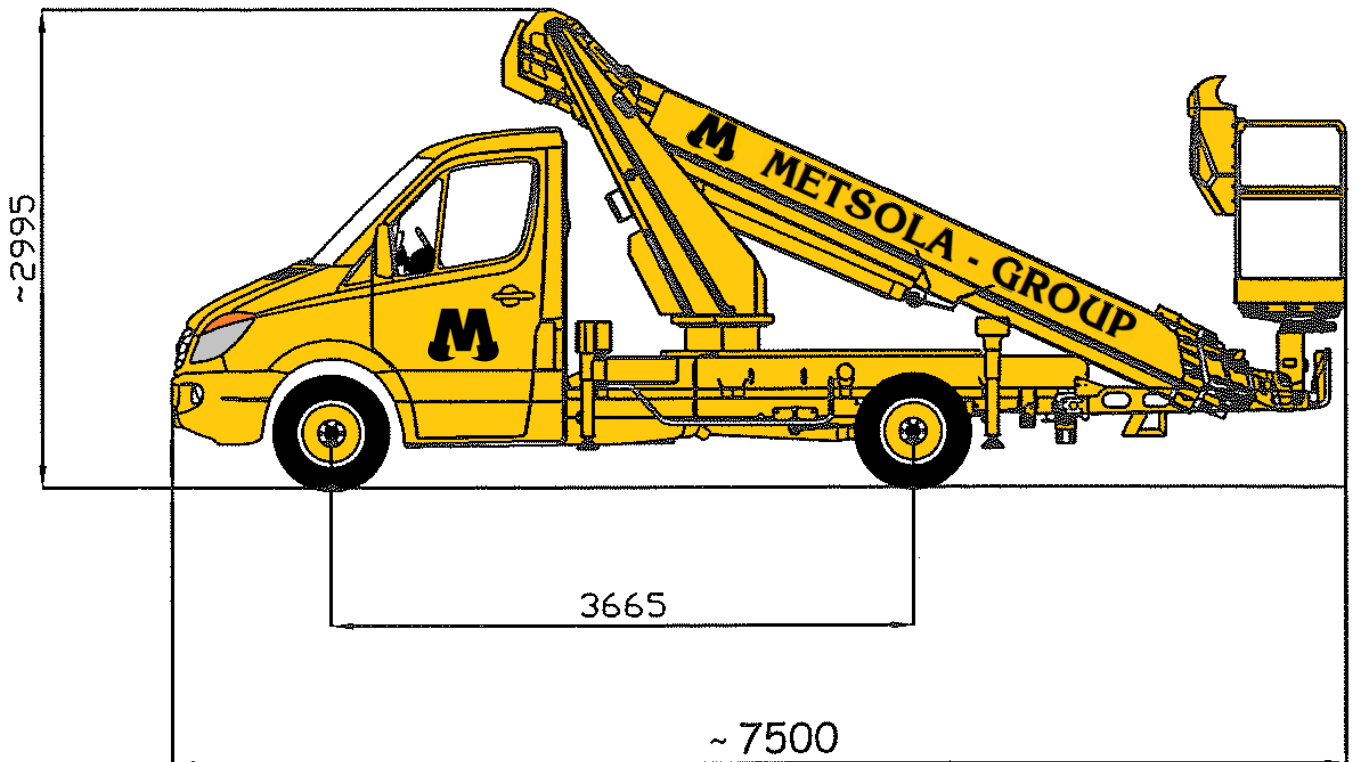

GSR 230 T

Työkorkeus 22,5 m
Työsäde 13 m
Korikuorma 250 kg

B - AJOKORTILLA AJETTAVA !

METSOLA - GROUP

Henkilöautokortilla ajettava, helppokäyttöinen henkilönostin!

Tekniset tiedot

Työkorkeus 22,5 m
 Työkorin pohjan korkeus 20,5 m
 Sivu-ulottuma 13,0 m
 Työkorin sallittu kuorma 250 kg / 120 kg
 Pyöritys 450°
 Työkorin kääntö 90°
 Tukijalkojen automaattinen tasoitus
 Työkorin mitat 0,7 x 1,4 m
 Kuljetuskorkeus 3,0 m
 Kuljetusleveys 2,2 m
 Kuljetuspituus 7,5 m
 Paino käyttökunnossa 3500 kg
 Automaattinen työkorin tasoitus

Vakiovarustus

- Kapea tukijalka-ajo
- Tukijalkojen automaattinen tasonsäätö
- Varakäyttö
- Kääntyvä työkori 80°+ 90°

Käyttöympäristö

Lämpötila -25°C ... +40°C
 Tuulenopeus max 12,5 m/s

Vaadittu ajokorttiluokka: B