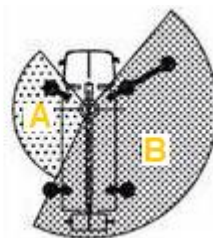

GSR 230 T

Työkorkeus 22,5 m
Työsäde 13 m
Korikuorma 250 kg

B - AJOKORTILLA AJETTAVA !

METSOLA - GROUP

Henkilöautokortilla ajettava, helppokäyttöinen henkilönostin!

Tekniset tiedot

Työkorkeus 22,5 m
 Työkorin pohjan korkeus 20,5 m
 Sivu-ulottuma 13,0 m
 Työkorin sallittu kuorma 250 kg / 120 kg
 Pyöritys 450°
 Työkorin kääntö 90°
 Tukijalkojen automaattinen tasoitus
 Työkorin mitat 0,7 x 1,4 m
 Kuljetuskorkeus 3,0 m
 Kuljetusleveys 2,2 m
 Kuljetuspituus 7,5 m
 Paino käyttökunnossa 3500 kg
 Automaattinen työkorin tasoitus