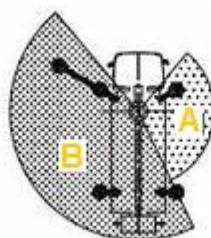

GSR 230 T

Työkorkeus 22,5 m
Työsäde 13 m
Korikuorma 250 kg

B - AJOKORTILLA AJETTAVA !

METSOLA - GROUP

Henkilöautokortilla ajettava, helppokäyttöinen henkilönostin!

Tekniset tiedot

Työkorkeus 22,5 m
 Työkorin pohjan korkeus 20,5 m
 Sivu-ulottuma 13,0 m
 Työkorin sallittu kuorma 250 kg / 120 kg
 Pyöritys 450°
 Työkorin kääntö 90°
 Tukijalkojen automaattinen tasoitus
 Työkorin mitat 0,7 x 1,4 m
 Kuljetuskorkeus 3,0 m
 Kuljetusleveys 2,2 m
 Kuljetuspituus 7,5 m
 Paino käyttökunnossa 3500 kg
 Automaattinen työkorin tasoitus