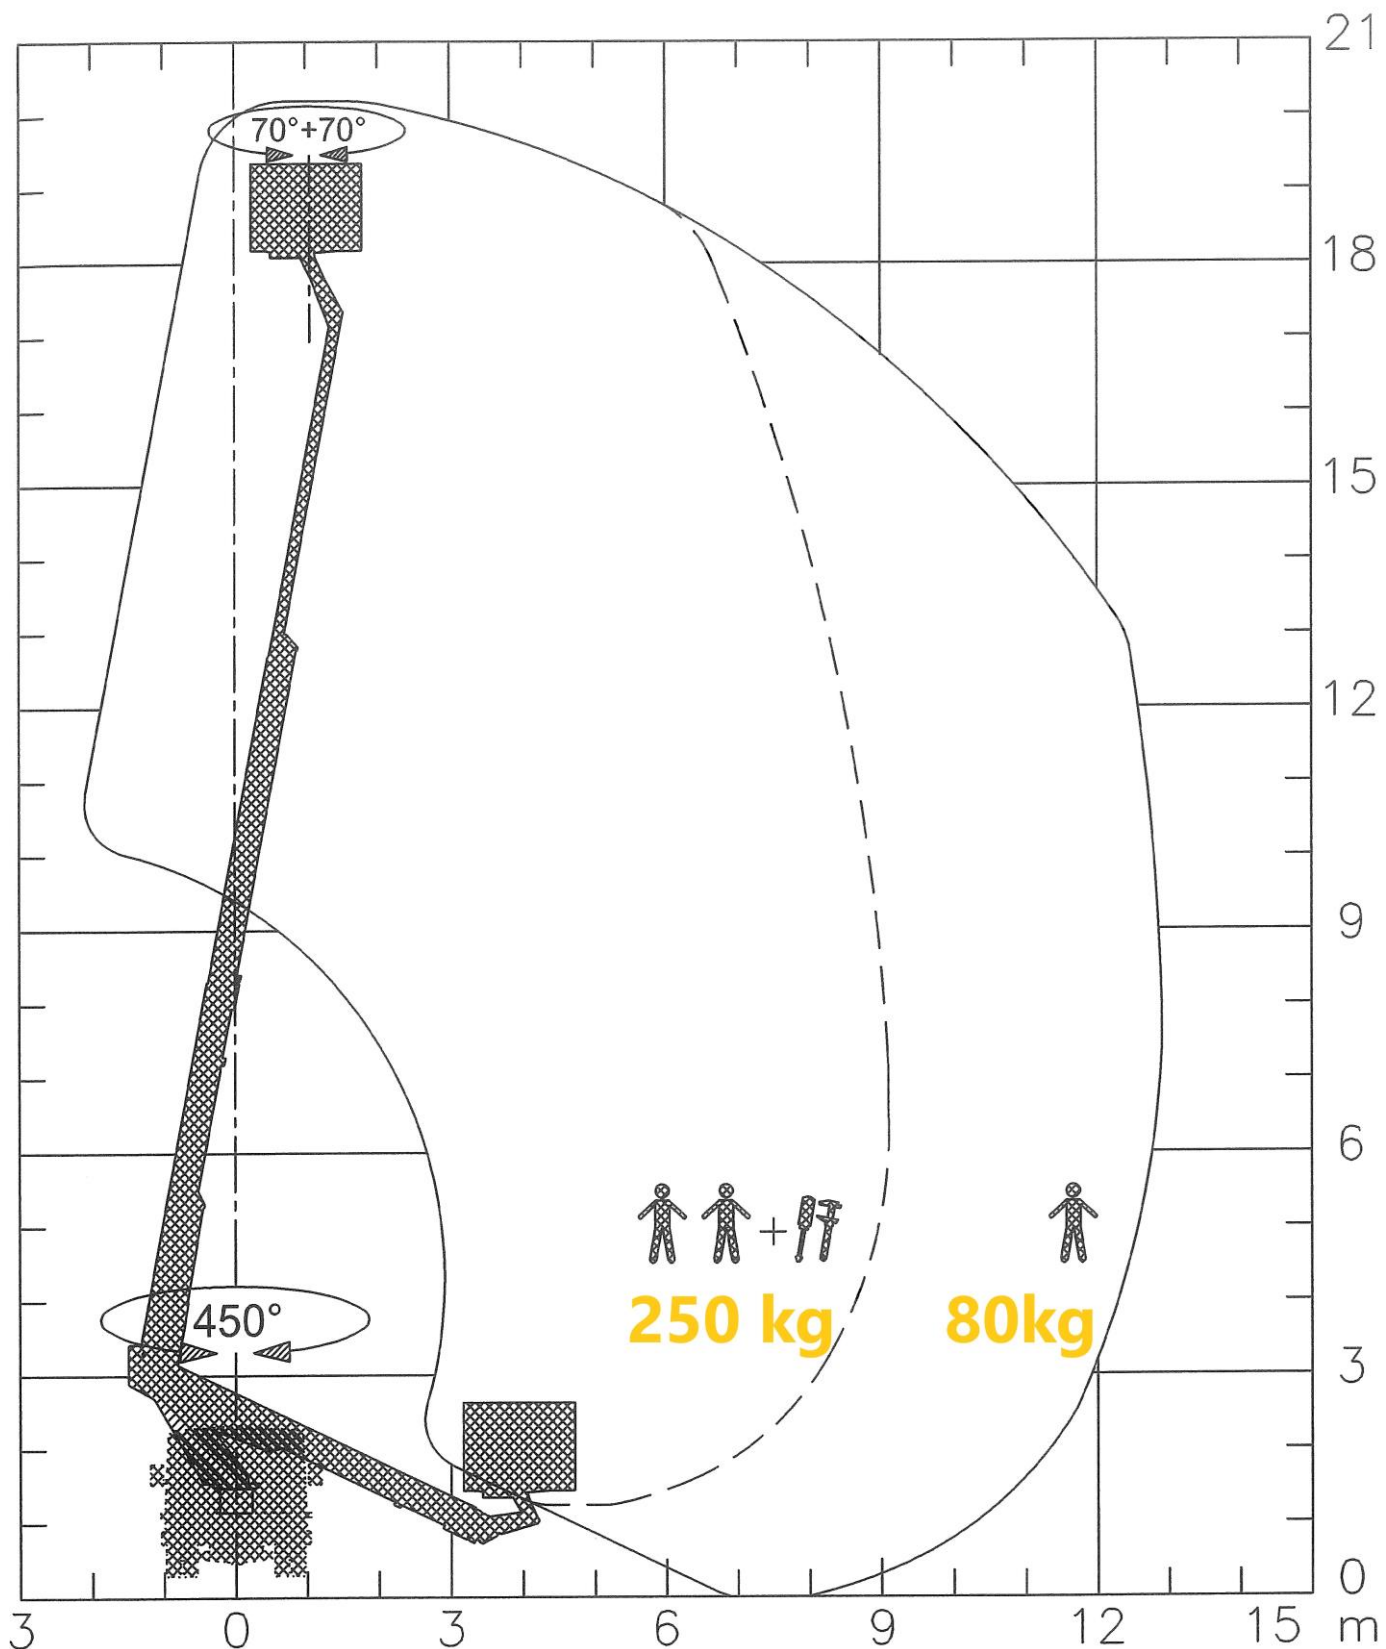

GSR 200 T

B - AJOKORTILLA AJETTAVA !

Työkorkeus	20 m
Työsäde	13 m
Korikuorma	250 kg

METSOLA - GROUP

Henkilöautokortilla ajettava, helppokäyttöinen henkilönostin!

Tekniset tiedot

Työkorkeus 20,2 m
 Työkorin pohjan korkeus 18,2 m
 Sivu-ulottuma 13.0 m
 Työkorin sallittu kuorma 200 kg / 80 kg
 Pyöritys 450°
 Työkorin kääntö 70°
 Työkorin mitat 0,7 x 1,4 m
 Kuljetuskorkeus 3,2 m
 Kuljetusleveys 2,3 m
 Kuljetuspituus 7,9 m
 Paino käyttökunnossa 3500 kg

Vakiovarustus

- Varakäyttö
- Kääntyvä työkori 70°+ 70°

Käyttöympäristö

Lämpötila -25°C ... +40°C
 Tuulenopeus max 12,5 m/s

Vaadittu ajokorttiluokka: B