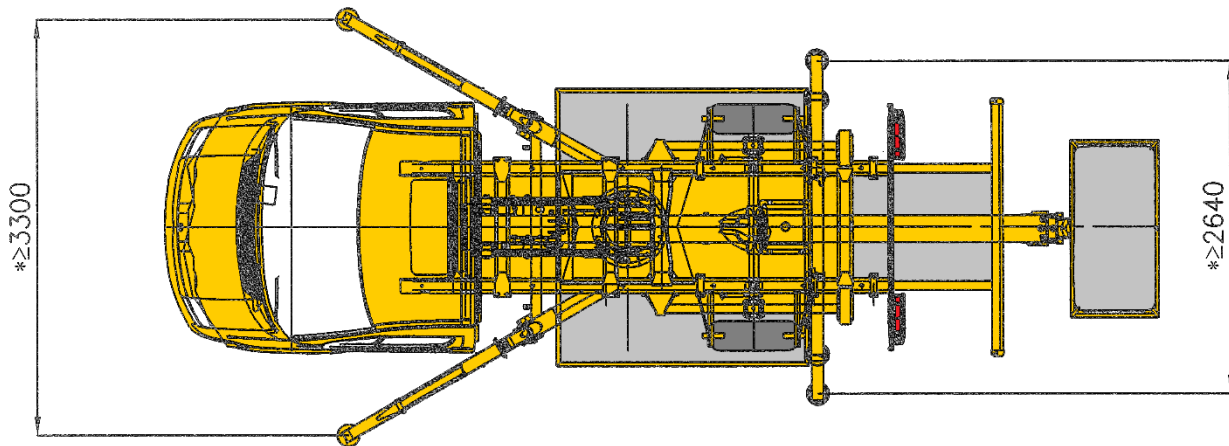

GSR 200 T

B - AJOKORTILLA AJETTAVA !

Työkorkeus	20 m
Työsäde	13 m
Korikuorma	250 kg

METSOLA - GROUP

Henkilöautokortilla ajettava, helppokäyttöinen henkilönostin!

Tekniset tiedot

Työkorkeus 20,2 m
 Työkorin pohjan korkeus 18,2 m
 Sivu-ulottuma 13.0 m
 Työkorin sallittu kuorma 200 kg / 80 kg
 Pyöritys 450°
 Työkorin kääntö 70°
 Työkorin mitat 0,7 x 1,4 m
 Kuljetuskorkeus 3,2 m
 Kuljetusleveys 2,3 m
 Kuljetuspituus 7,9 m
 Paino käyttökunnossa 3500 kg

Vakiovarustus

- Varakäyttö
- Kääntyvä työkori 70°+ 70°

Käyttöympäristö

Lämpötila -25°C ... +40°C
 Tuulenopeus max 12,5 m/s

Vaadittu ajokorttiluokka: B