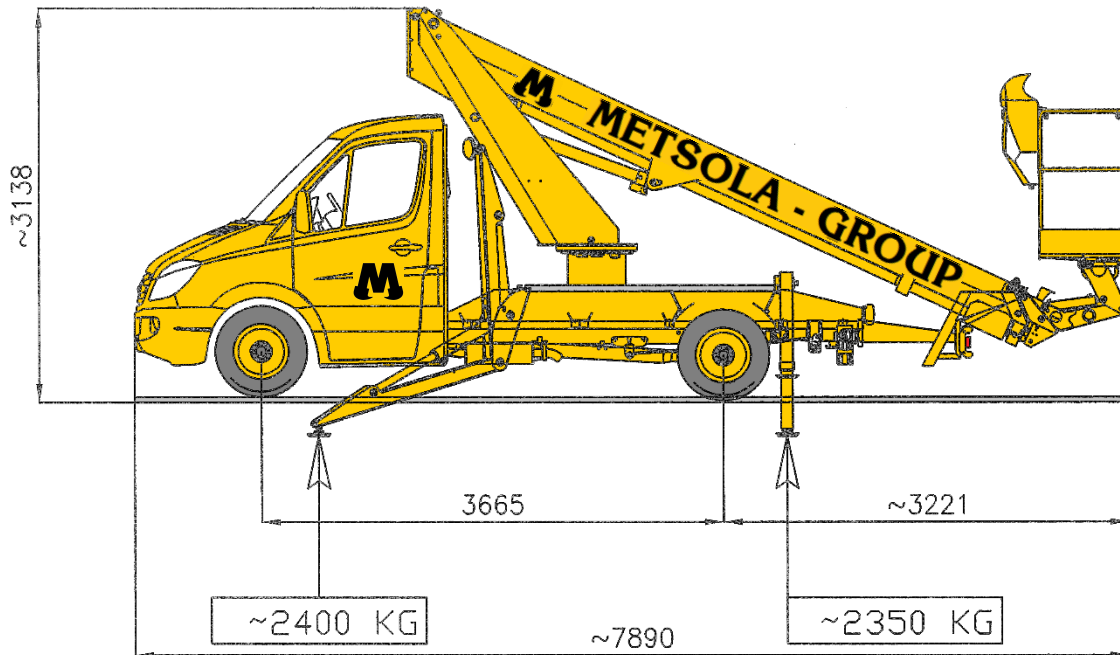

GSR 200 T

B - AJOKORTILLA AJETTAVA !

Työkorkeus	20 m
Työsäde	13 m
Korikuorma	250 kg

METSOLA - GROUP

Henkilöautokortilla ajettava, helppokäyttöinen henkilönostin!

Tekniset tiedot

Työkorkeus 20,2 m
 Työkorin pohjan korkeus 18,2 m
 Sivu-ulottuma 13.0 m
 Työkorin sallittu kuorma 200 kg / 80 kg
 Pyöritys 450°
 Työkorin kääntö 70°
 Työkorin mitat 0,7 x 1,4 m
 Kuljetuskorkeus 3,2 m
 Kuljetusleveys 2,3 m
 Kuljetuspituus 7,9 m
 Paino käyttökunnossa 3500 kg

Vakiovarustus

- Varakäyttö
- Kääntyvä työkori 70°+ 70°

Käyttöympäristö

Lämpötila -25°C ... +40°C
 Tuulenopeus max 12,5 m/s

Vaadittu ajokorttiluokka: B