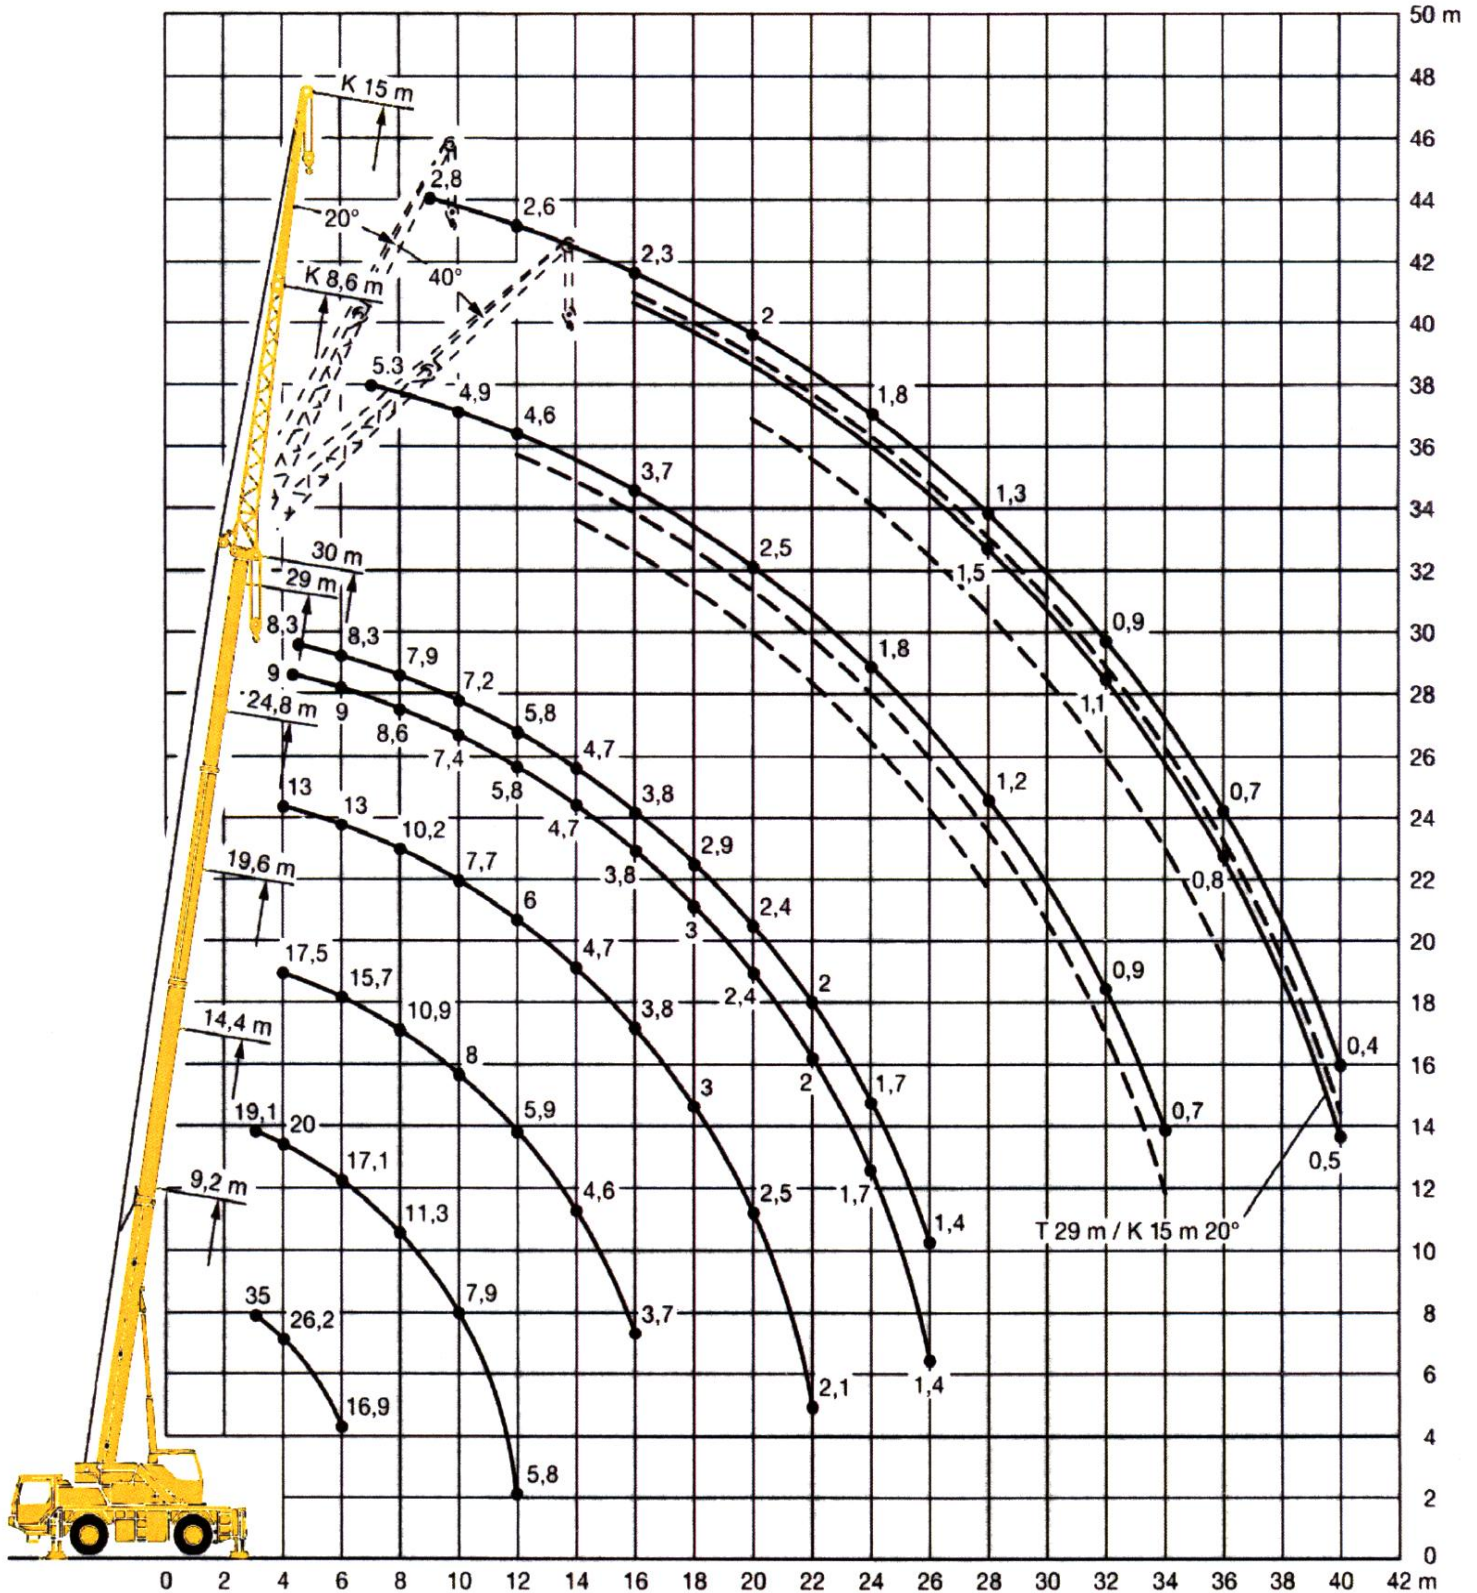

Liebherr LTM 1030/2

Nostoteho 35 t
Nostosäde 40 m
Nostokorkeus 45 m

9,2 m - 30 m		14,4 m		19,6 m		24,8 m		29 m		30 m	
1)											
3	35	30	19,1								3
3,5	30	27,1	19,5	17,1							3,5
4	26,2	24,6	20	17,5	13						4
4,5	23,1	22,6	20,6	17,5	13	9		8,3			4,5
5		20,6	20,6	16,8	13	9		8,3			5
6		16,9	17,1	15,7	13	9		8,3			6
7			14,1	13	12	9		8,3			7
8			11,3	10,9	10,2	8,6		7,9			8
9			9,3	9,4	8,8	8,2		7,6			9
10			7,9	8	7,7	7,4		7,2			10
12			5,8	5,9	6	5,8		5,8			12
14				4,6	4,7	4,7		4,7			14
16				3,7	3,8	3,8		3,8			16
18					3	3		2,9			18
20					2,5	2,4		2,4			20
22					2,1	2		2			22
24						1,7		1,7			24
26						1,4		1,4			26

1) Koneen takaa

24,8 m - 30 m		15 m		29 m		30 m					
		15 m		15 m		15 m					
		0°	20°	40°	0°	20°	40°	0°	20°	40°	
7	3,3				2,9						7
8	3,2				2,8			2,8			8
9	3,1				2,8			2,7			9
10	2,9				2,6			2,6			10
12	2,7				2,4			2,4			12
14	2,5	2,1			2			2,4			14
16	2,3	1,9			2,3	1,9		2,3	1,9		16
18	2,2	1,8	1,5		2,2	1,8		2,1	1,8		18
20	2	1,7	1,5		2	1,7	1,5	2	1,7	1,5	20
22	1,9	1,6	1,4		1,9	1,7	1,4	1,9	1,6	1,4	22
24	1,8	1,6	1,4		1,8	1,6	1,4	1,8	1,6	1,4	24
26	1,7	1,5	1,4		1,6	1,5	1,4	1,6	1,5	1,4	26
28	1,5	1,5	1,4		1,3	1,5	1,4	1,3	1,5	1,4	28
30	1,2	1,4	1,4		1,1	1,3	1,4	1,1	1,3	1,4	30
32	1,1	1,2	1,2		1	1,1	1,2	0,9	1,1	1,2	32
34	0,9	1			0,8	0,9	1	0,8	0,9	1	34
36	0,7	0,8			0,7	0,8		0,7	0,8	0,8	36
38					0,5	0,6		0,5	0,6		38
40					0,4	0,5		0,4	0,5		40