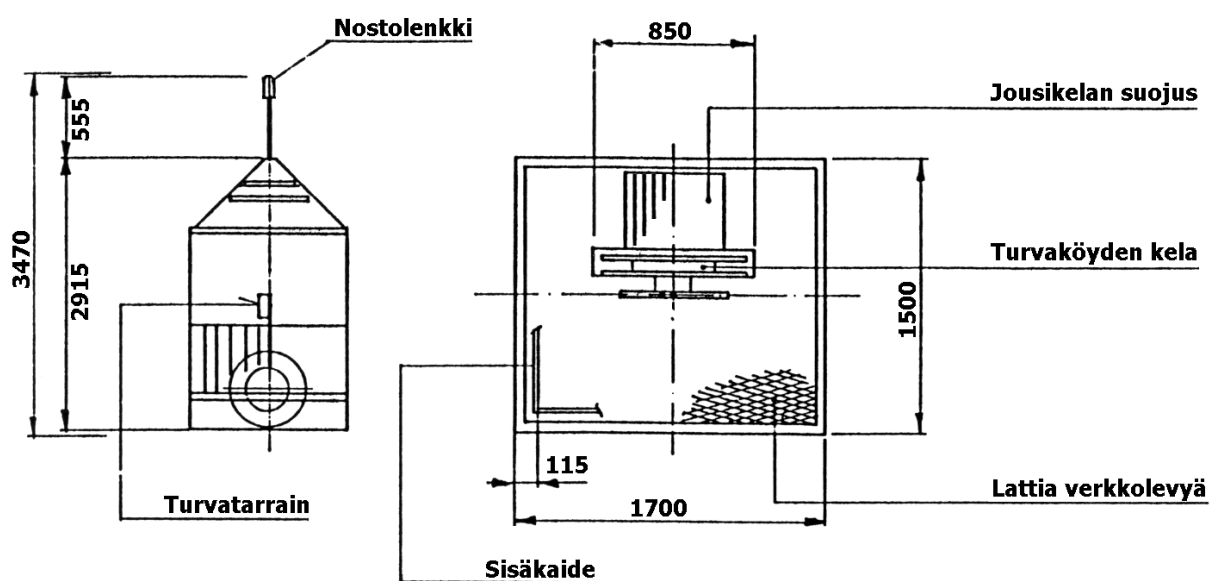

Siltex HNK 300

Henkilönostokori
Korikuorma 300 Kg

NOSTOMETSOT

Paino: 400 kg

SWL: 2 henkeä / 300 kg

**Työsuojeluhallituksen hyväksymä, alumiinirakenteinen riippukori.
Varustettuna jousikuormitteisella varmuusköyden kelausrummulla,
Sky Lock turvatarraimella ja iskunvaimentimella.
Kori eristetty nosturin koukusta.**

Tekniset tiedot

Pohjakoko	170 x 150 cm
Korkeus	347 cm
Paino	400 kg
Sallittu kuorma	2 henkilöä tai 300 kg
Nosturin koukkupesän suurin sallittu paino	400 kg
Turvaköyden pituus	100 m