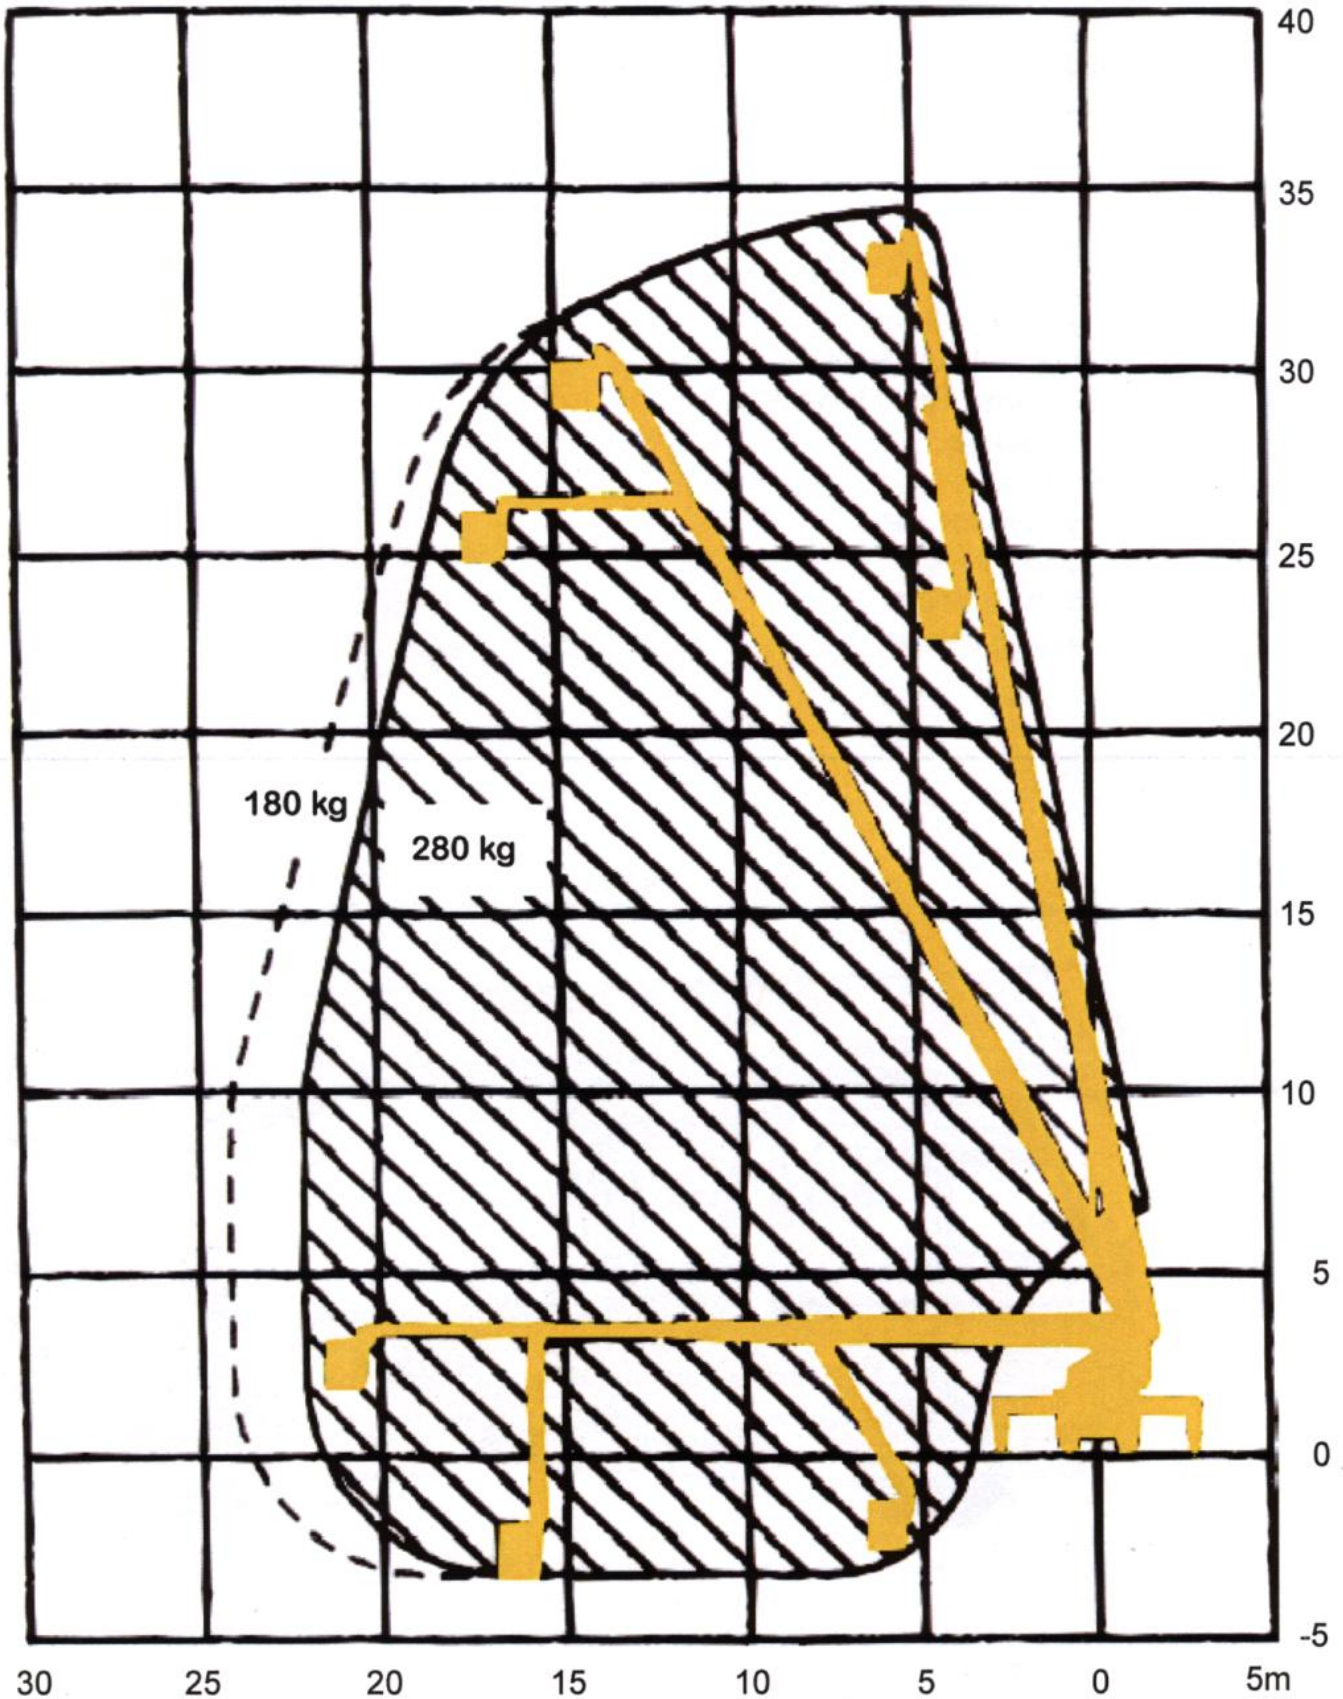

Bronto Skylift S 34 MDT

| | |
|-------------------|---------------------|
| Työkorkeus | 34 m |
| Työsäde | 22 / 24 m |
| Korikuorma | 280 / 180 kg |

NOSTOMETSOT

Tekniset tiedot

Työkorkeus 34,0 m
Työkorin pohjan korkeus 32,0 m
Sivu-ulottuma työkorin reunaan 22-24 m
Ulottuma alaspäin, työkorin pohjaan 3,6 m
Työkorin sallittu kuorma 280 / 180 kg
Pyöritys 560°
Tuentaleveys 3,8 – 5,1 m
Työkorin mitat 0,8 x 1,8 x 1,1 m
Kuljetuskorkeus 3,9 m
Kuljetusleveys 2,5 m
Kuljetuspituus 9,5 m
Paino käyttökunnossa 17,8 t