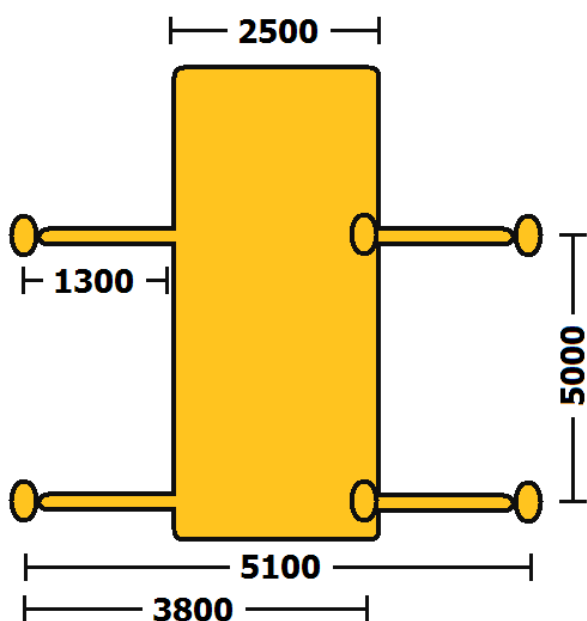

Bronto Skylift S 34 MDT

| | |
|-------------------|---------------------|
| Työkorkeus | 34 m |
| Työsäde | 22 / 24 m |
| Korikuorma | 280 / 180 kg |

NOSTOMETSOT

Tekniset tiedot

Työkorkeus 34,0 m
Työkorin pohjan korkeus 32,0 m
Sivu-ulottuma työkorin reunaan 22-24 m
Ulottuma alaspäin, työkorin pohjaan 3,6 m
Työkorin sallittu kuorma 280 / 180 kg
Pyöritys 560°
Tuentaleveys 3,8 – 5,1 m
Työkorin mitat 0,8 x 1,8 x 1,1 m
Kuljetuskorkeus 3,9 m
Kuljetusleveys 2,5 m
Kuljetuspituus 9,5 m
Paino käyttökunnossa 17,8 t