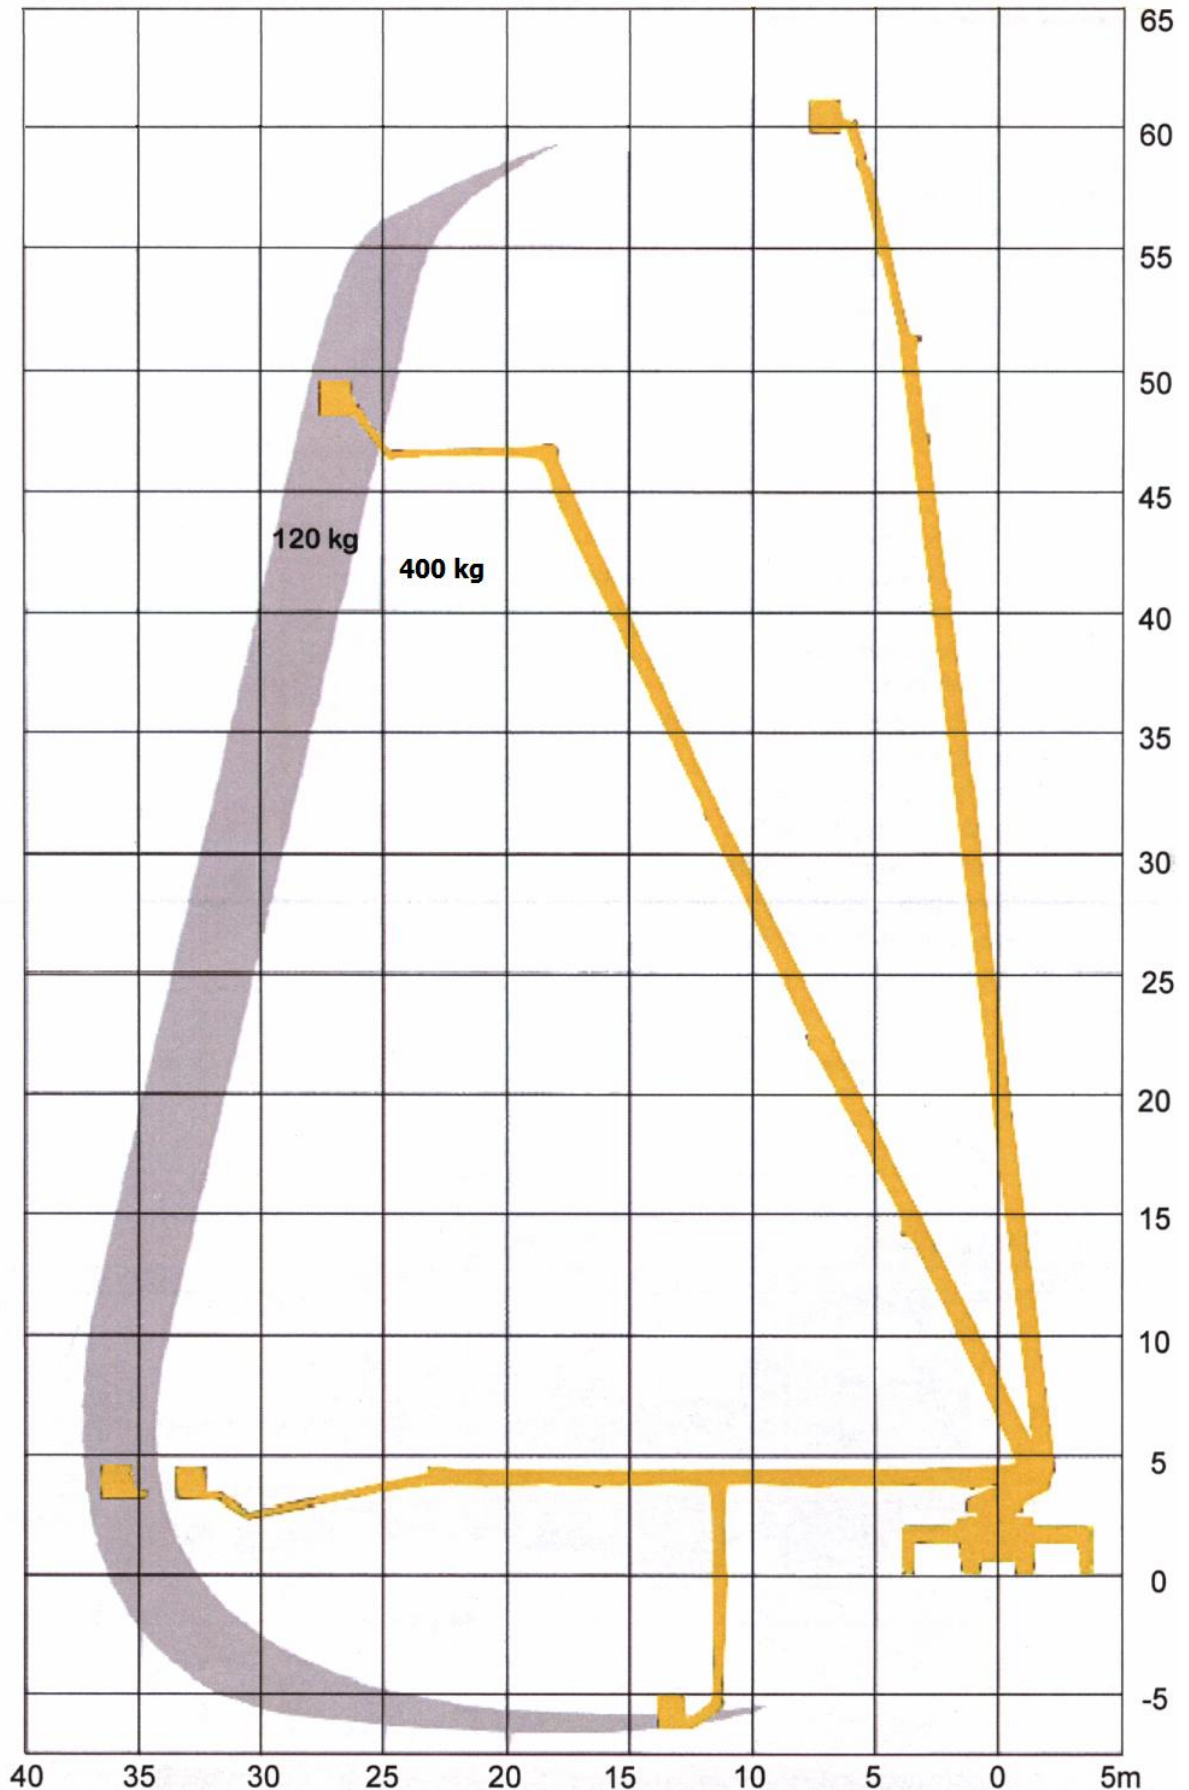

Bronto Skylift S 62 MDT

Työkorkeus 62 m
Työsäde 34 / 37 m
Korikuorma 400 / 120 kg

NOSTOMETSOT

Tekniset tiedot

Työkorkeus 62,0 m
Työkorin pohjan korkeus 60,0 m
Sivu-ulottuma työkorin reunaan 34-37 m
Ulottuma alaspäin, työkorin pohjaan 6,5 m
Työkorin sallittu kuorma 400 / 120 kg
Pyöritys 360° (rajoittamaton)
Tuentaleveys 2,9 – 7,0 m
Työkorin mitat 0,8 x 2,3 x 1,1 m
Kuljetuskorkeus 4,05 m
Kuljetusleveys 2,5 m
Kuljetuspituus 13,6 m
Paino käyttökunnossa 34,6 t