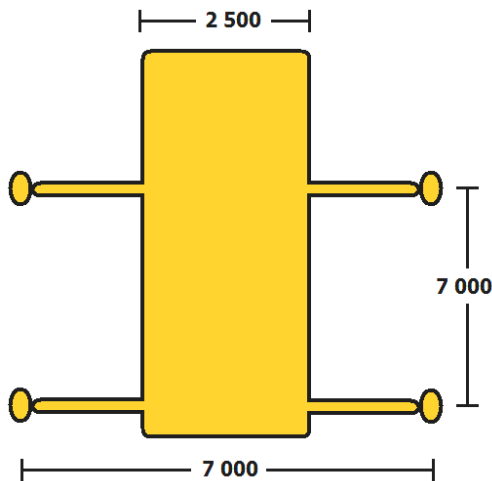

Bronto Skylift S 62 MDT

Työkorkeus 62 m
Työsäde 34 / 37 m
Korikuorma 400 / 120 kg

NOSTOMETSOT

Tekniset tiedot

Työkorkeus 62,0 m
Työkorin pohjan korkeus 60,0 m
Sivu-ulottuma työkorin reunaan 34-37 m
Ulottuma alaspäin, työkorin pohjaan 6,5 m
Työkorin sallittu kuorma 400 / 120 kg
Pyöritys 360° (rajoittamaton)
Tuentaleveys 2,9 – 7,0 m
Työkorin mitat 0,8 x 2,3 x 1,1 m
Kuljetuskorkeus 4,05 m
Kuljetusleveys 2,5 m
Kuljetuspituus 13,6 m
Paino käyttökunnossa 34,6 t