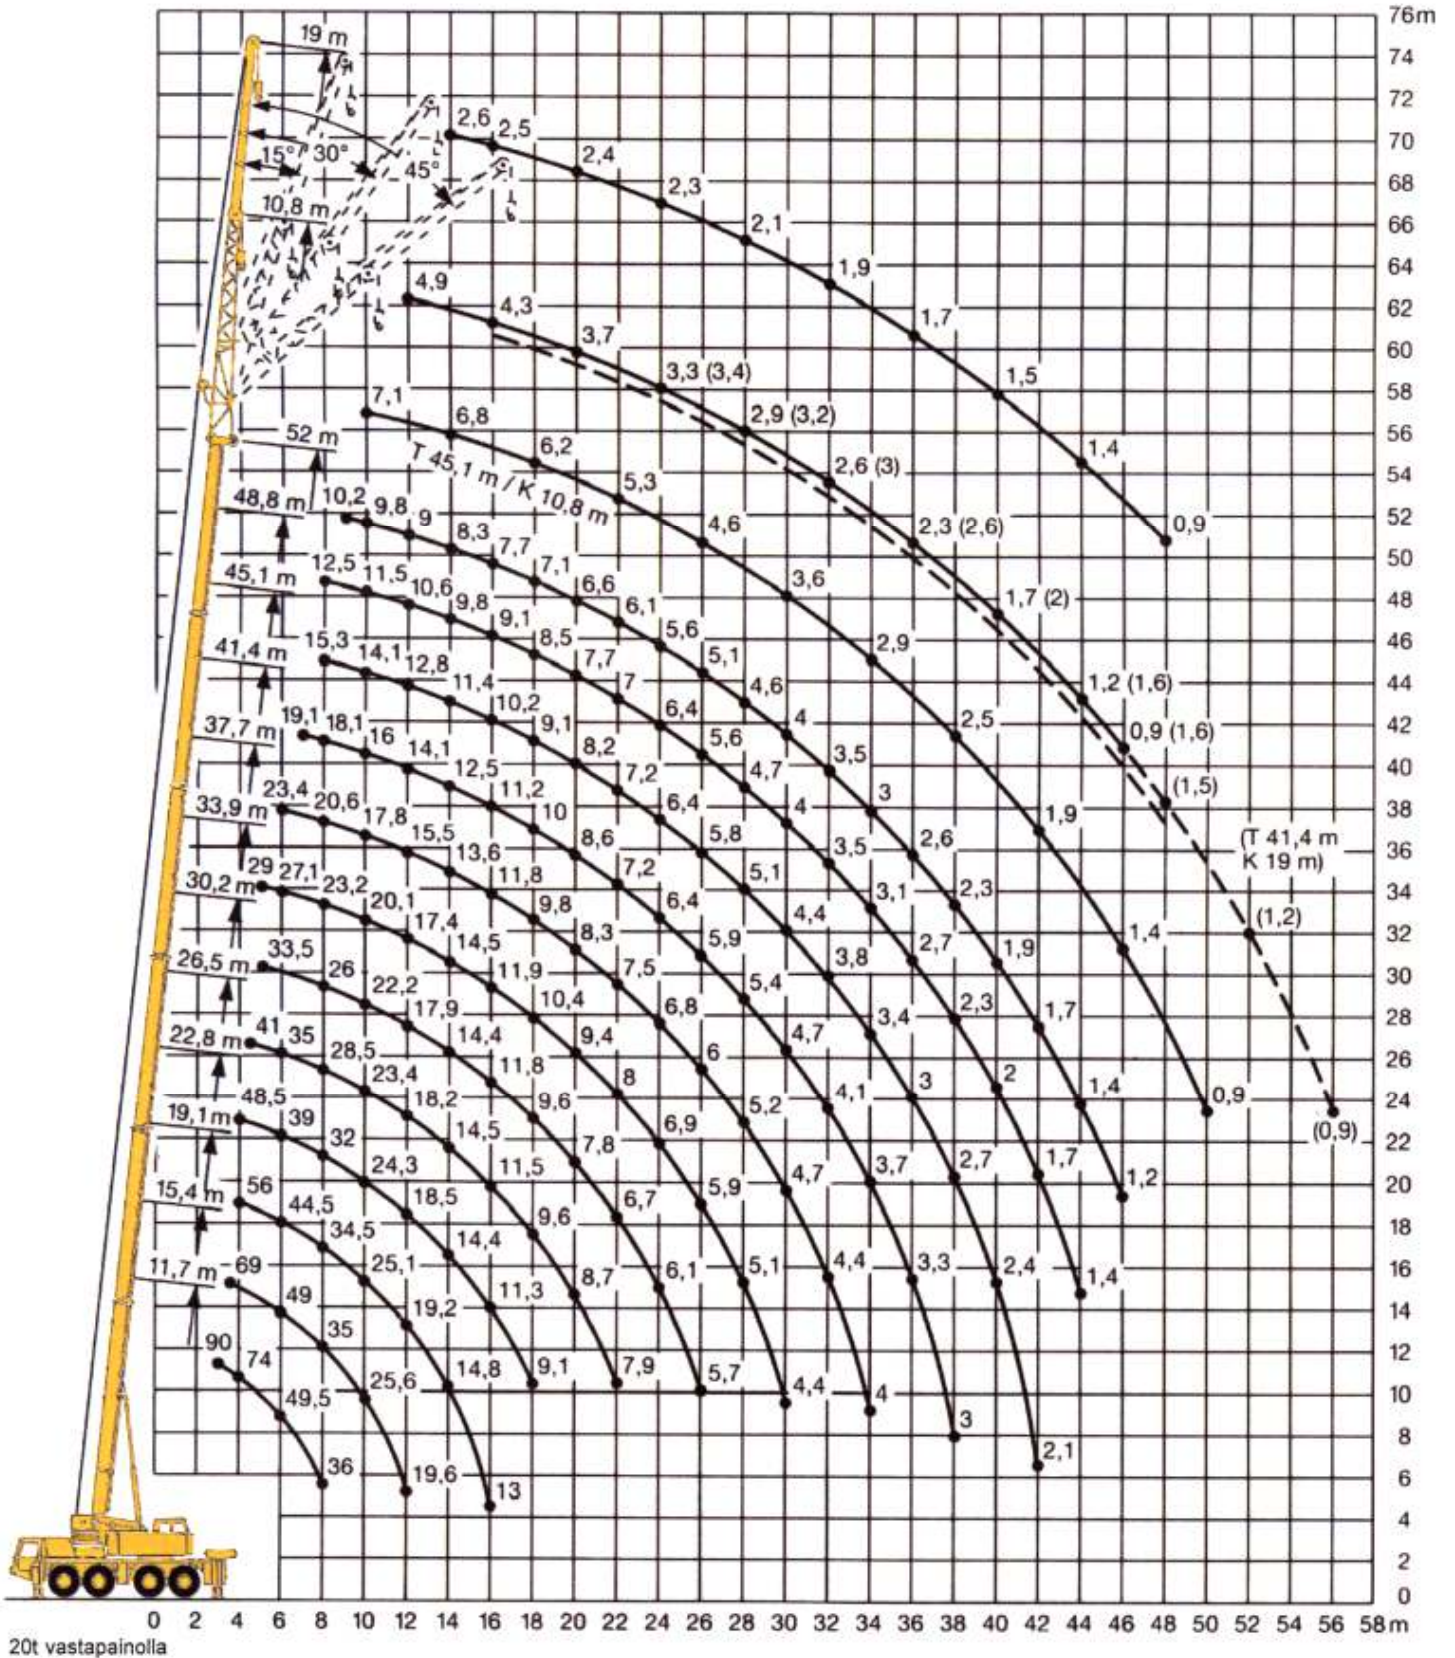

Liebherr LTM 1090/2

Nostoteho 90 t
Nostosäde 56 m
Nostokorkeus 72 m

Peruspuomi: 11,7 – 52 m

Tukileveys: 7,2 x 8,5 m

Vastapainot: 14,4 t

Säde	11,7	15,4	19,1	22,8	26,5	30,2	33,9	37,7	41,4	45,1	48,8	52,0	Säde
3,0	81,0												3,0
3,5	74,0	69,0	60,0										3,5
4,0	68,0	66,0	56,0	48,5									4,0
4,5	63,0	63,0	53,0	46,0	41,0								4,5
5,0	57,0	57,0	50,0	43,5	39,0	33,5	29,0						5,0
6,0	47,0	47,0	44,5	39,0	35,0	31,0	27,1	23,4					6,0
7,0	38,5	38,5	36,0	33,0	31,5	28,3	25,1	22,1	19,1				7,0
8,0	32,0	31,5	30,0	27,7	26,4	25,5	23,2	20,6	18,1	15,3			8,0
9,0		26,9	25,4	23,5	22,5	21,9	21,6	19,1	17,0	14,7	12,0		9,0
10,0		22,4	21,9	20,2	19,4	19,0	18,9	17,8	16,0	14,1	11,5	9,8	10,0
12,0		17,7	16,0	15,4	14,8	14,7	14,8	14,2	14,1	12,8	10,6	9,0	12,0
14,0			14,2	11,8	12,0	11,6	12,9	11,5	11,7	11,4	9,8	8,3	14,0
16,0			11,6	9,7	10,7	9,3	11,0	10,3	9,6	9,6	9,1	7,7	16,0
18,0				8,8	9,5	8,2	9,3	9,1	8,2	8,5	8,2	7,1	18,0
20,0					7,9	7,4	7,6	7,6	7,5	7,4	7,0	6,6	20,0
22,0					6,7	6,7	6,4	6,5	6,6	6,2	5,9	5,8	22,0
24,0						6,0	5,5	5,9	5,6	5,2	4,9	4,8	24,0
26,0						5,2	5,0	5,1	4,7	4,3	4,0	4,0	26,0
28,0							4,6	4,4	4,0	3,7	3,4	3,3	28,0
30,0							4,2	3,8	3,5	3,2	2,9	2,8	30,0
32,0								3,4	3,1	2,7	2,4	2,4	32,0
34,0								3,0	2,7	2,4	2,0	2,0	34,0
36,0									2,4	2,0	1,7	1,6	36,0
38,0									2,0	1,7	1,4	1,3	38,0
40,0										1,5	1,1	1,1	40,0
42,0										1,2			42,0