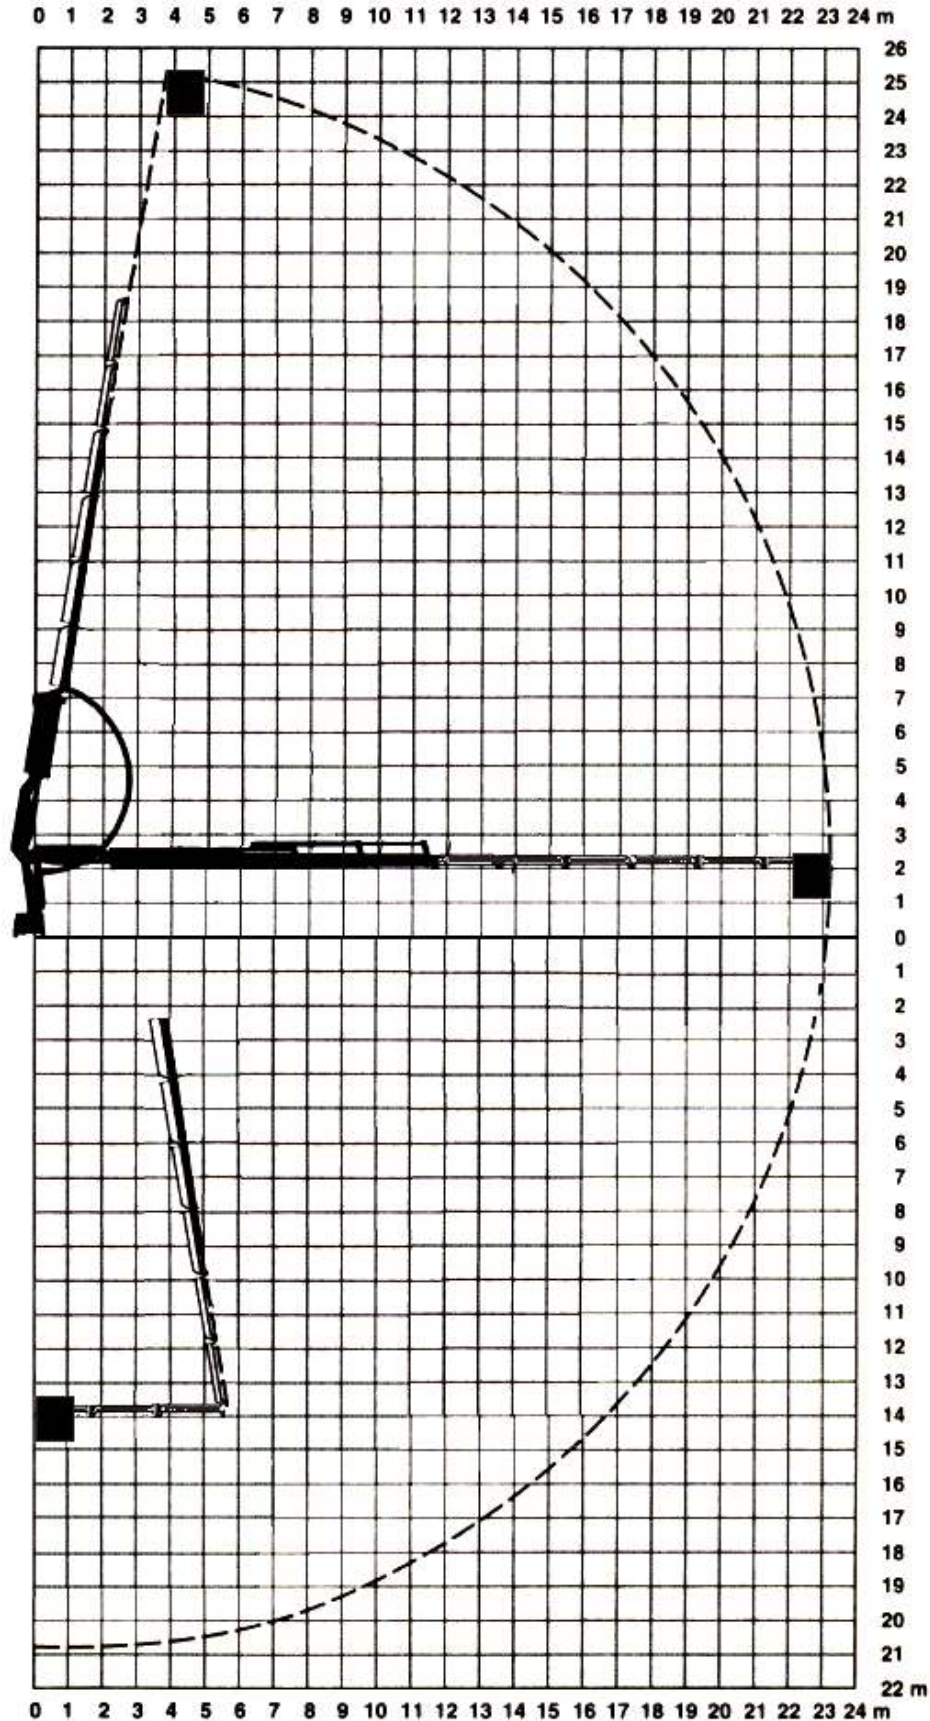

Hiab 280-4 Jib 90

Työkorkeus 26 m
Työsäde 23,5 m
Korikuorma 300 kg

NOSTOMETSOT

Tekniset tiedot

Työkorkeus 26,0 m
Työkorin pohjan korkeus 24 m
Sivu-ulottuma työkorin reunaan 23,5 m
Ulottuma alaspäin, työkorin pohjaan 20m
Työkorin sallittu kuorma 300 kg
Pyöritys 360°
Tuentaleveys 2,5 – 6,0 m
Työkorin mitat 0,9 x 1,3 x 1,1 m
Kuljetuskorkeus 3,9 m
Kuljetusleveys 2,5 m
Kuljetuspituus 9,8 m
Paino käyttökunnossa 18,7 t