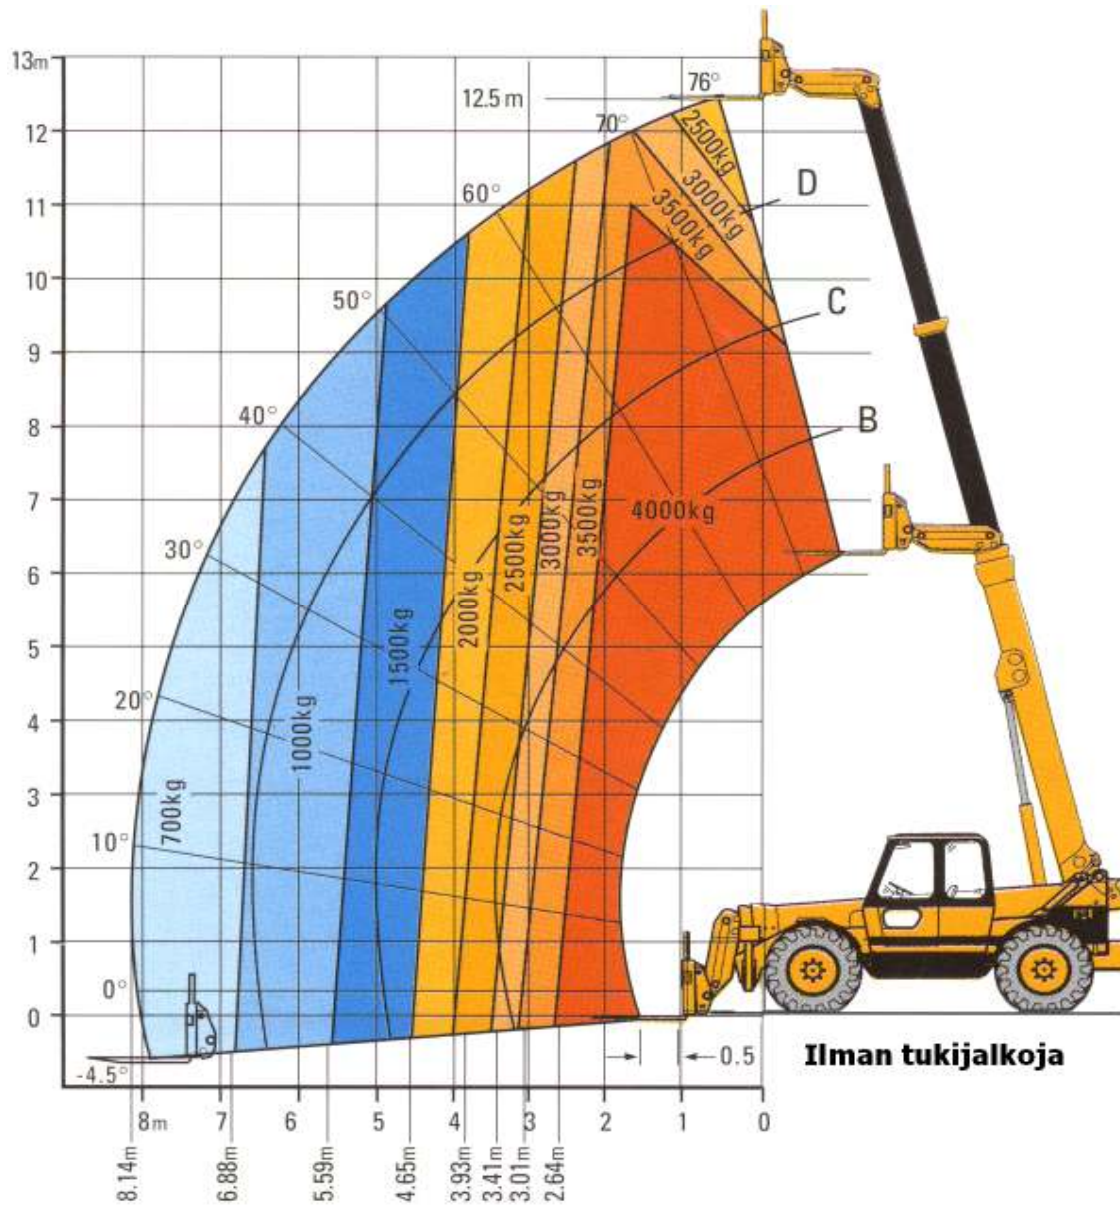

Caterpillar TH 83

Nostoteho **4000 kg**
Nostosäde **8,1 m**
Nostokorkeus **12,5 m**

Varusteet:

- Maakauha
- Hydraulisesti levitettävät nostohaarukat
- Jatkohaarukat 2,0 m
- Jibipuomi 3,5 m (nostokoukulla)