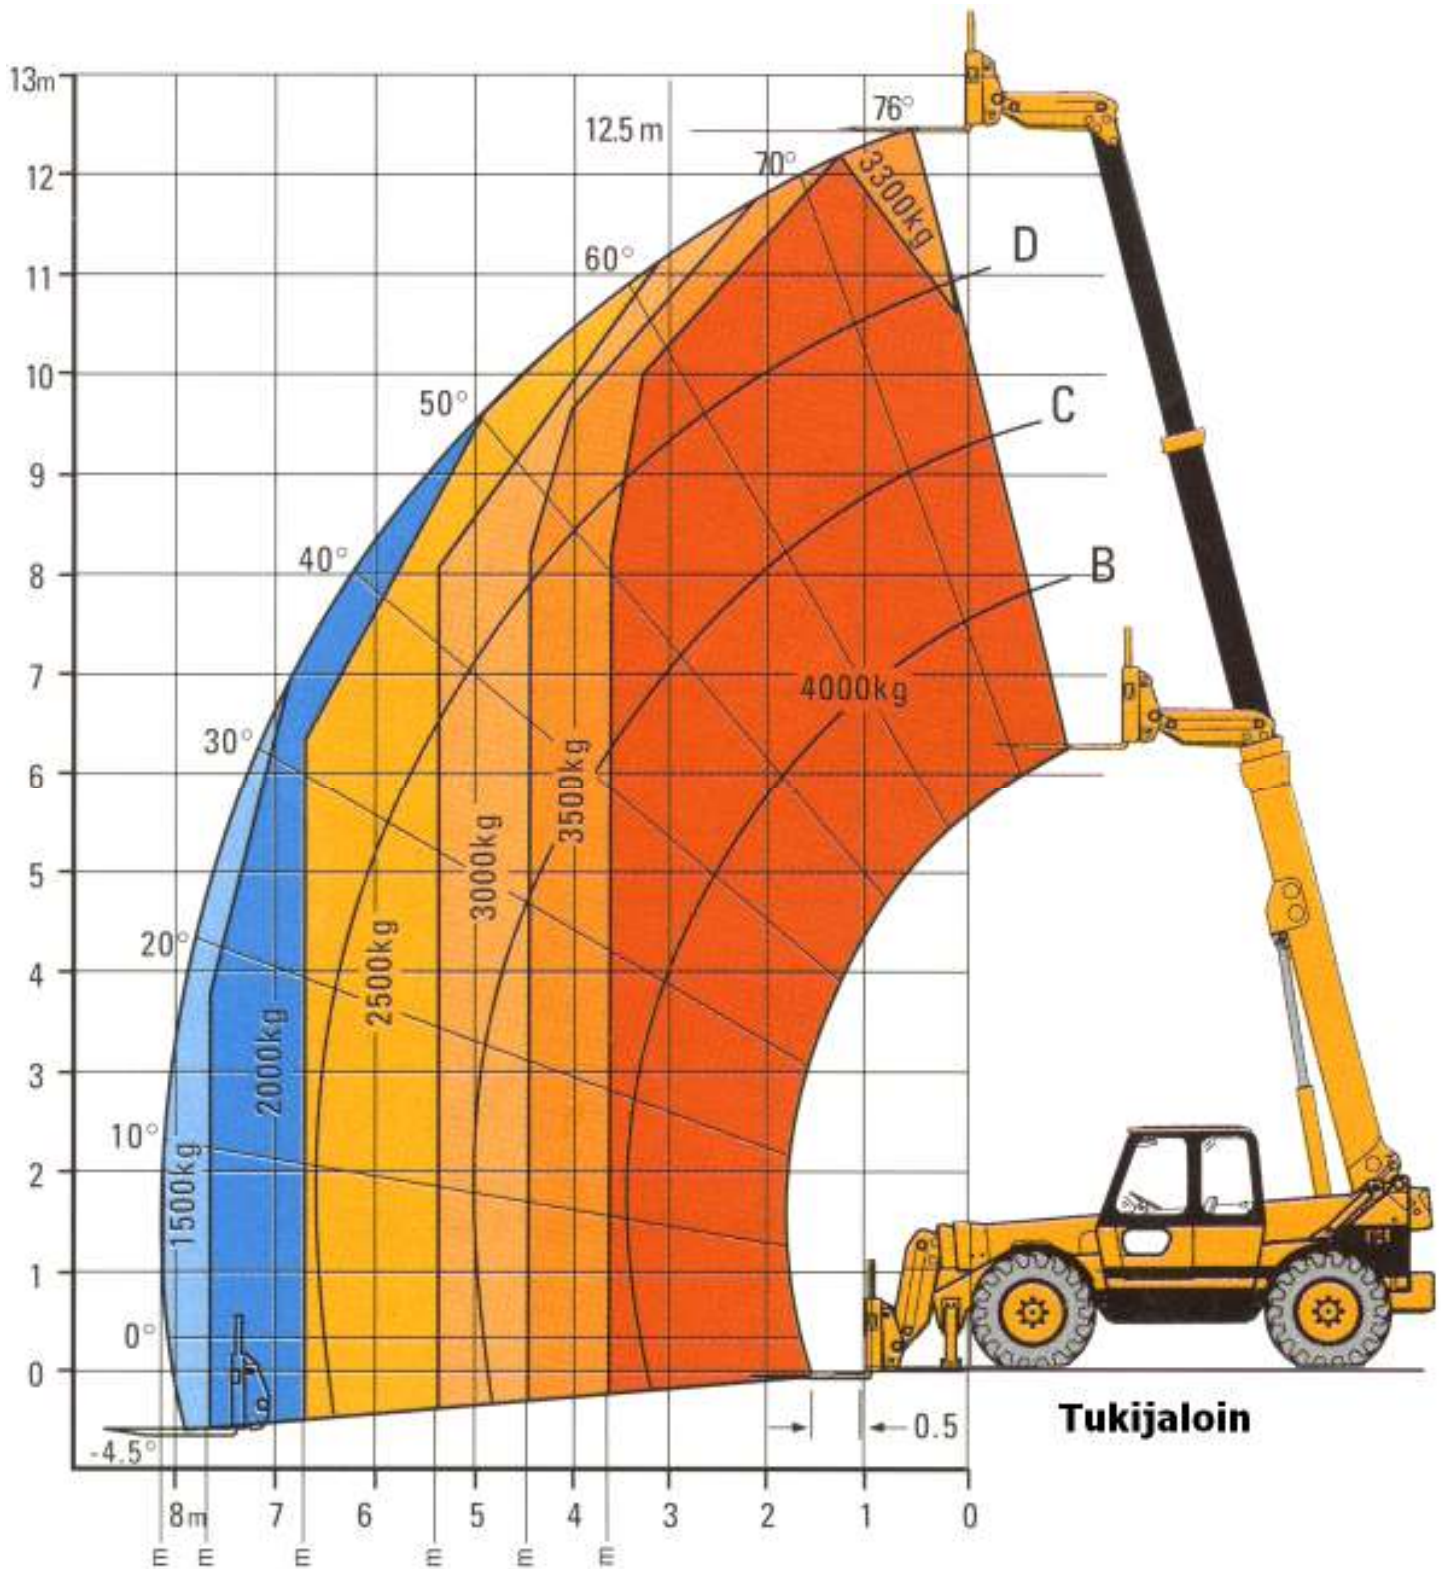

Caterpillar TH 83

Nostoteho **4000 kg**
Nostosäde **8,1 m**
Nostokorkeus **12,5 m**

Varusteet:

- Maakauha
- Hydraulisesti levitettävät nostohaarukat
- Jatkohaarukat 2,0 m
- Jibipuomi 3,5 m (nostokoukulla)