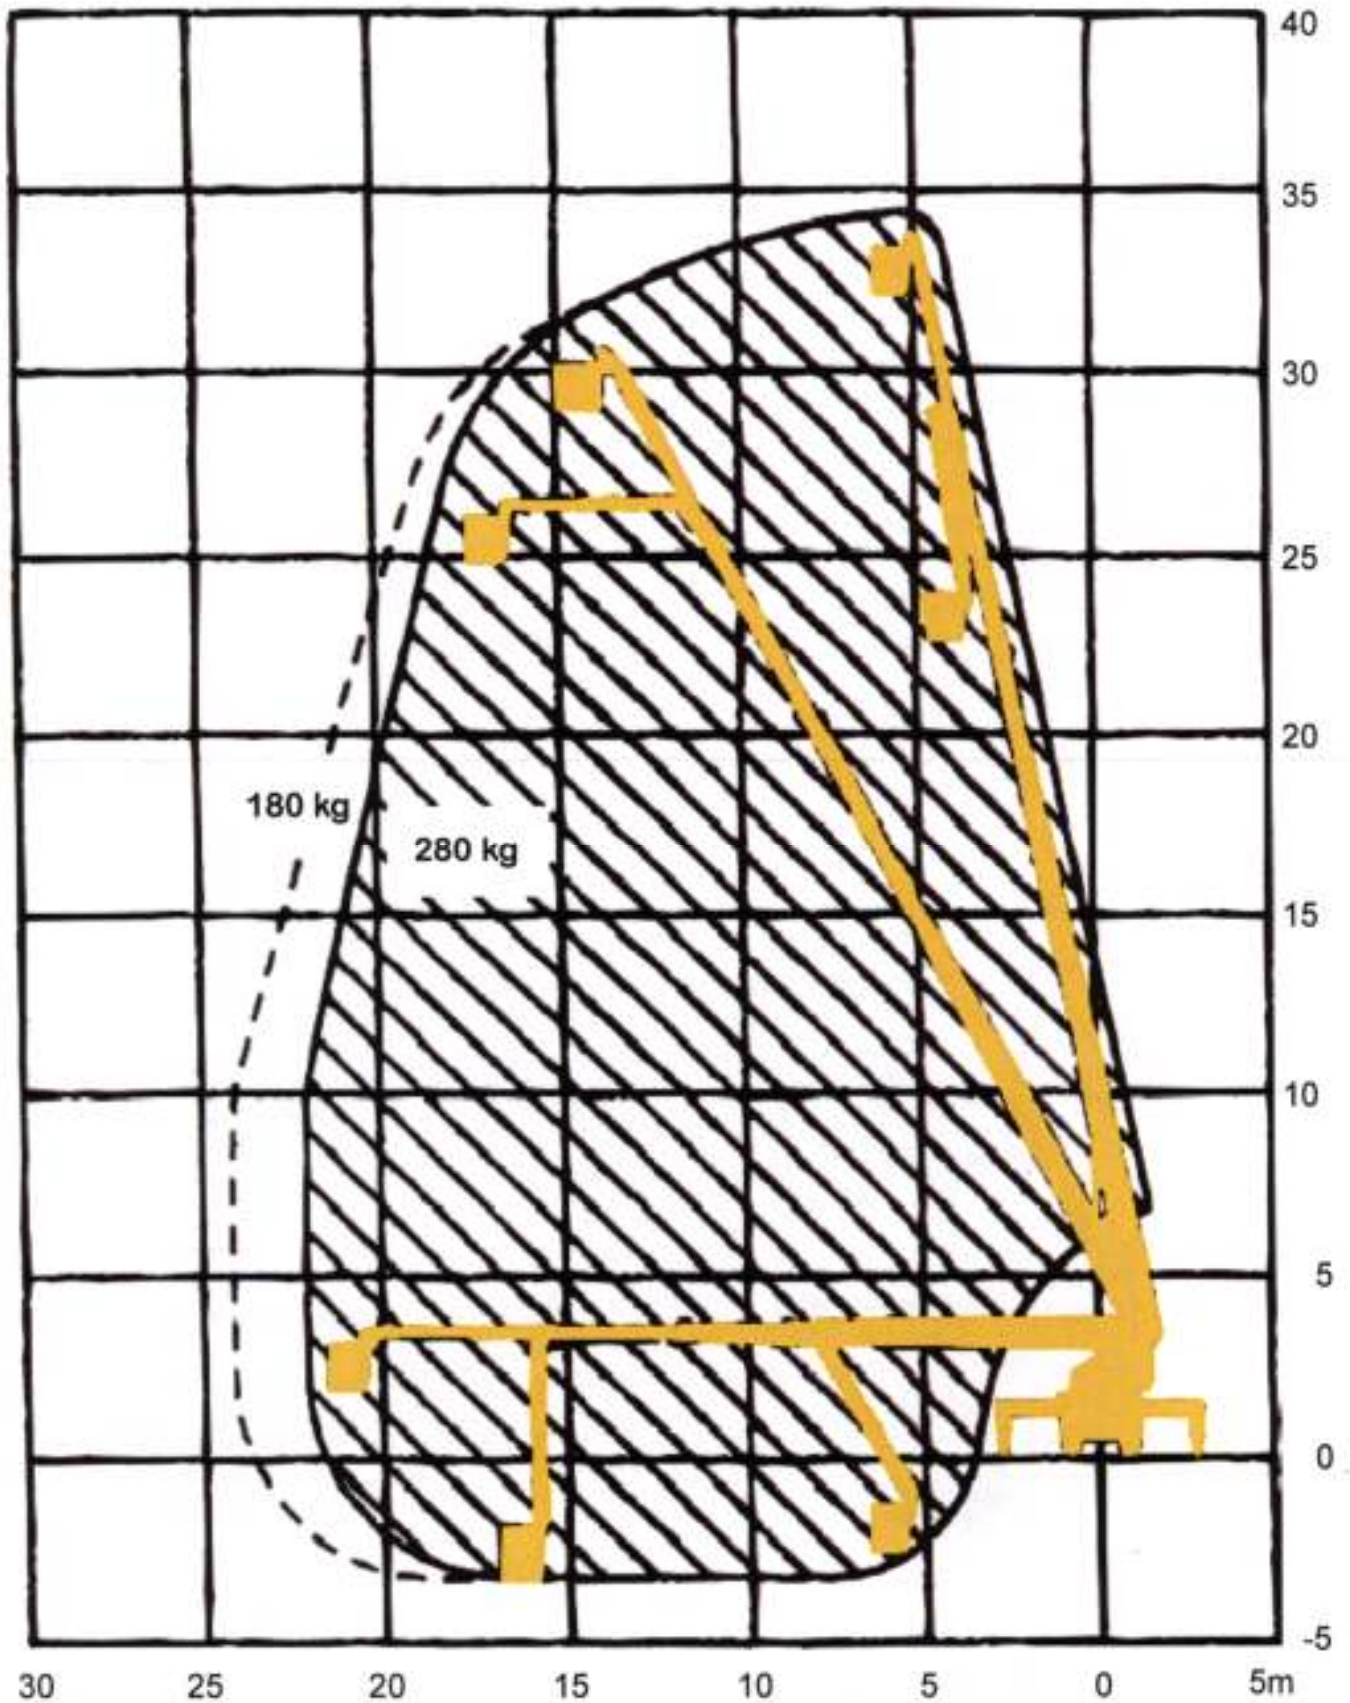

Bronto Skylift S 34 MDT

Työkorkeus	34 m
Työsäde	22 / 24 m
Korikuorma	280 / 180 kg

**NOSTOMETSOT**

Tekniset tiedot

Työkorkeus 34,0 m
Työkorin pohjan korkeus 32,0 m
Sivu-ulottuma työkorin reunaan 22-24 m
Ulottuma alaspäin, työkorin pohjaan 3,6 m
Työkorin sallittu kuorma 280 / 180 kg
Pyöritys 560°
Tuentaleveys 3,8 – 5,1 m
Työkorin mitat 0,8 x 1,8 x 1,1 m
Kuljetuskorkeus 3,9 m
Kuljetusleveys 2,5 m
Kuljetuspituus 9,5 m
Paino käyttökunnossa 17,8 t