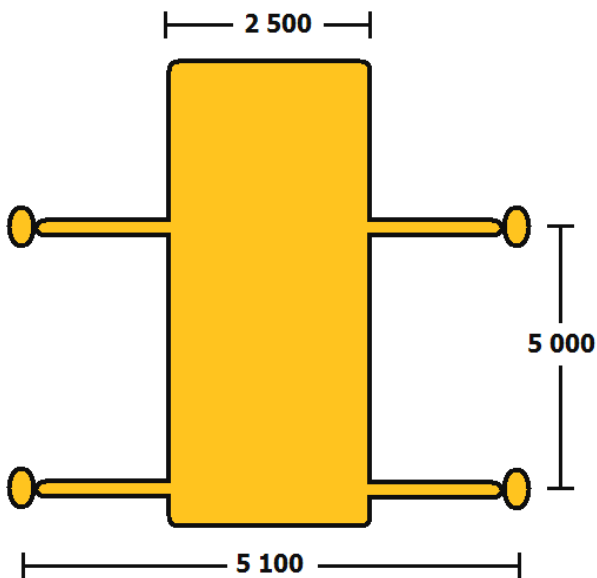

Bronto Skylift S 34 MDT

Työkorkeus	34 m
Työsäde	22 / 24 m
Korikuorma	280 / 180 kg

**NOSTOMETSOT**

Tekniset tiedot

Työkorkeus 34,0 m
Työkorin pohjan korkeus 32,0 m
Sivu-ulottuma työkorin reunaan 22-24 m
Ulottuma alaspäin, työkorin pohjaan 3,6 m
Työkorin sallittu kuorma 280 / 180 kg
Pyöritys 560°
Tuentaleveys 3,8 – 5,1 m
Työkorin mitat 0,8 x 1,8 x 1,1 m
Kuljetuskorkeus 3,9 m
Kuljetusleveys 2,5 m
Kuljetuspituus 9,5 m
Paino käyttökunnossa 17,8 t