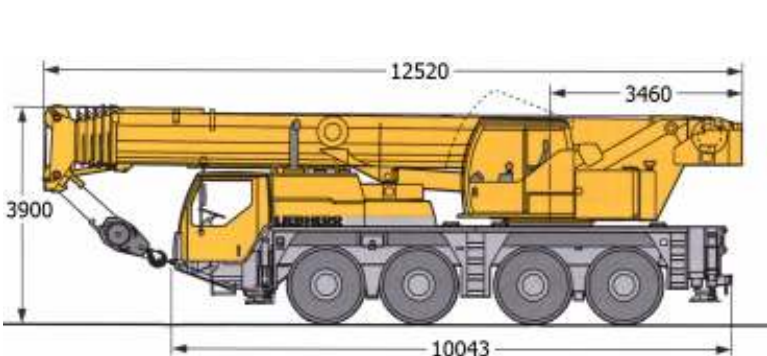

*Koneen takaa

Säde m	Puomin pituus + 16 m ristikko																							
	32,5m				36,1m				39,7m				43,3m				46,9m				50,0m			
	0°	20°	40°	60°	0°	20°	40°	60°	0°	20°	40°	60°	0°	20°	40°	60°	0°	20°	40°	60°	0°	20°		
5	5,7																							
6	5,5				4,5																			
7	5,3				4,4			4,1																
8	5,2				4,4			4,1					3,3											
9	5,0				4,3			4,0					3,2				2,9						2,5	
10	4,9				4,3			3,9					3,1				2,8						2,5	
12	4,5	3,3			4,1	3,1		3,8					3,0				2,7						2,4	
14	4,2	3,1			3,9	3,0		3,7	2,9				2,9	2,6			2,6						2,3	
16	4,0	2,9	2,4		3,8	2,8	2,3	3,6	2,8				2,8	2,6			2,6	2,4					2,2	2,1
18	3,7	2,8	2,3	2,1	3,6	2,7	2,3	3,5	2,7	2,2			2,7	2,5	2,2		2,5	2,3					2,2	2,0
20	3,5	2,7	2,2	2,1	3,4	2,6	2,2	3,3	2,6	2,2	2,1	2,7	2,4	2,1	2,0	2,5	2,3	2,1				2,1	2,0	
22	3,3	2,6	2,2	2,1	3,3	2,5	2,2	3,2	2,5	2,1	2,1	2,6	2,4	2,1	2,0	2,4	2,3	2,1	2,0			2,1	2,0	
24	3,1	2,5	2,1	2,1	3,1	2,4	2,1	3,1	2,4	2,1	2,0	2,6	2,3	2,1	2,0	2,4	2,3	2,0	2,0			2,1	2,0	
26	3,0	2,4	2,1	2,1	3,0	2,3	2,1	3,0	2,3	2,1	2,0	2,6	2,3	2,0	2,0	2,3	2,2	2,0	2,0			2,0	2,0	
28	2,8	2,3	2,1	2,1	2,9	2,3	2,0	2,6	2,3	2,0	2,0	2,4	2,2	2,0	2,0	2,3	2,2	2,0	2,0			2,0	2,0	
30	2,7	2,2	2,0	2,1	2,6	2,2	2,0	2,3	2,2	2,0	2,0	2,3	2,1	2,0	2,0	2,1	2,1	2,0	2,0			1,9	1,9	
32	2,5	2,2	2,0	2,1	2,3	2,2	2,0	2,1	2,2	2,0	2,0	2,1	2,1	2,0	2,0	1,7	2,1	2,0	2,0			1,6	1,9	
34	2,2	2,1	2,0	2,1	1,9	2,1	2,0	2,1	2,0	2,0	2,0	1,8	2,0	1,9	2,0	1,4	1,8	1,9	2,0			1,3	1,7	
36	1,9	2,1	2,0	2,1	1,6	1,9	2,0	2,1	1,7	1,9	1,9	2,0	1,5	1,8	1,9	2,0	1,1	1,5	1,8			1,9	1,4	
38	1,6	1,8	1,9	1,8	1,4	1,6	1,8	1,8	1,5	1,7	1,8	1,9	1,2	1,5	1,7	1,8	0,9	1,2	1,5			1,6	1,1	
40	1,3	1,5	1,6	1,4	1,1	1,3	1,5	1,4	1,2	1,5	1,6	1,6	1,0	1,3	1,4	1,5	0,7	1,0	1,2			1,3	0,9	
42	1,1	1,3	1,3		0,9	1,1	1,2	1,1	1,0	1,2	1,3	1,3	0,8	1,0	1,2	1,2		0,7	0,9			1,0	0,7	
44	0,9	1,0			0,7	0,8	0,9		0,8	1,1	1,1	1,0	0,6	0,8	1,0	1,0			0,7					
46	0,8					0,6	0,6		0,7	0,8	0,9	0,7		0,6	0,7	0,7								
48										0,6	0,6													

Liebherr LTM 1070-4.1

Paino 48 t