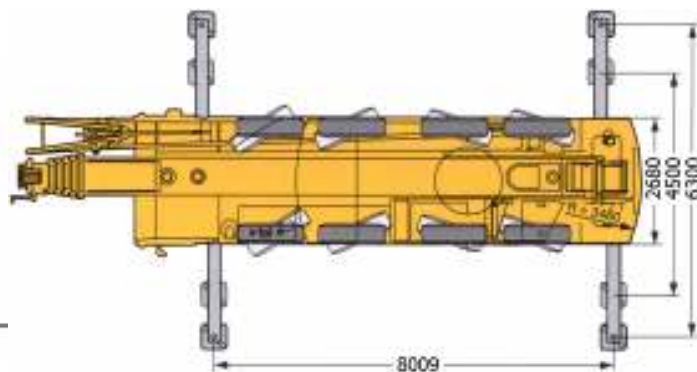

*Koneen takaa

Säde m	Puomin pituus + 16 m ristikko																							
	32,5m				36,1m				39,7m				43,3m				46,9m				50,0m			
	0°	20°	40°	60°	0°	20°	40°	60°	0°	20°	40°	60°	0°	20°	40°	60°	0°	20°	40°	60°	0°	20°		
5	5,7																							
6	5,5				4,5																			
7	5,3				4,4			4,1																
8	5,2				4,4			4,1					3,3											
9	5,0				4,3			4,0					3,2				2,9						2,5	
10	4,9				4,3			3,9					3,1				2,8						2,5	
12	4,5	3,3			4,1	3,1		3,8					3,0				2,7						2,4	
14	4,2	3,1			3,9	3,0		3,7	2,9				2,9	2,6			2,6						2,3	
16	4,0	2,9	2,4		3,8	2,8	2,3	3,6	2,8				2,8	2,6			2,6	2,4					2,2	2,1
18	3,7	2,8	2,3	2,1	3,6	2,7	2,3	3,5	2,7	2,2			2,7	2,5	2,2		2,5	2,3					2,2	2,0
20	3,5	2,7	2,2	2,1	3,4	2,6	2,2	3,3	2,6	2,2	2,1	2,7	2,4	2,1	2,0	2,5	2,3	2,1				2,1	2,0	
22	3,3	2,6	2,2	2,1	3,3	2,5	2,2	3,2	2,5	2,1	2,1	2,6	2,4	2,1	2,0	2,4	2,3	2,1	2,0			2,1	2,0	
24	3,1	2,5	2,1	2,1	3,1	2,4	2,1	3,1	2,4	2,1	2,0	2,6	2,3	2,1	2,0	2,4	2,3	2,0	2,0			2,1	2,0	
26	3,0	2,4	2,1	2,1	3,0	2,3	2,1	3,0	2,3	2,1	2,0	2,6	2,3	2,0	2,0	2,3	2,2	2,0	2,0			2,0	2,0	
28	2,8	2,3	2,1	2,1	2,9	2,3	2,0	2,6	2,3	2,0	2,0	2,4	2,2	2,0	2,0	2,3	2,2	2,0	2,0			2,0	2,0	
30	2,7	2,2	2,0	2,1	2,6	2,2	2,0	2,3	2,2	2,0	2,0	2,3	2,1	2,0	2,0	2,1	2,1	2,0	2,0			1,9	1,9	
32	2,5	2,2	2,0	2,1	2,3	2,2	2,0	2,1	2,2	2,0	2,0	2,1	2,1	2,0	2,0	1,7	2,1	2,0	2,0			1,6	1,9	
34	2,2	2,1	2,0	2,1	1,9	2,1	2,0	2,1	2,0	2,0	2,0	1,8	2,0	1,9	2,0	1,4	1,8	1,9	2,0			1,3	1,7	
36	1,9	2,1	2,0	2,1	1,6	1,9	2,0	2,1	1,7	1,9	1,9	2,0	1,5	1,8	1,9	2,0	1,1	1,5	1,8			1,9	1,4	
38	1,6	1,8	1,9	1,8	1,4	1,6	1,8	1,8	1,5	1,7	1,8	1,9	1,2	1,5	1,7	1,8	0,9	1,2	1,5			1,6	1,1	
40	1,3	1,5	1,6	1,4	1,1	1,3	1,5	1,4	1,2	1,5	1,6	1,6	1,0	1,3	1,4	1,5	0,7	1,0	1,2			1,3	0,9	
42	1,1	1,3	1,3		0,9	1,1	1,2	1,1	1,0	1,2	1,3	1,3	0,8	1,0	1,2	1,2		0,7	0,9			1,0	0,7	
44	0,9	1,0			0,7	0,8	0,9		0,8	1,1	1,1	1,0	0,6	0,8	1,0	1,0			0,7					
46	0,8					0,6	0,6		0,7	0,8	0,9	0,7		0,6	0,7	0,7								
48										0,6	0,6													

Liebherr LTM 1070-4.1

Paino 48 t