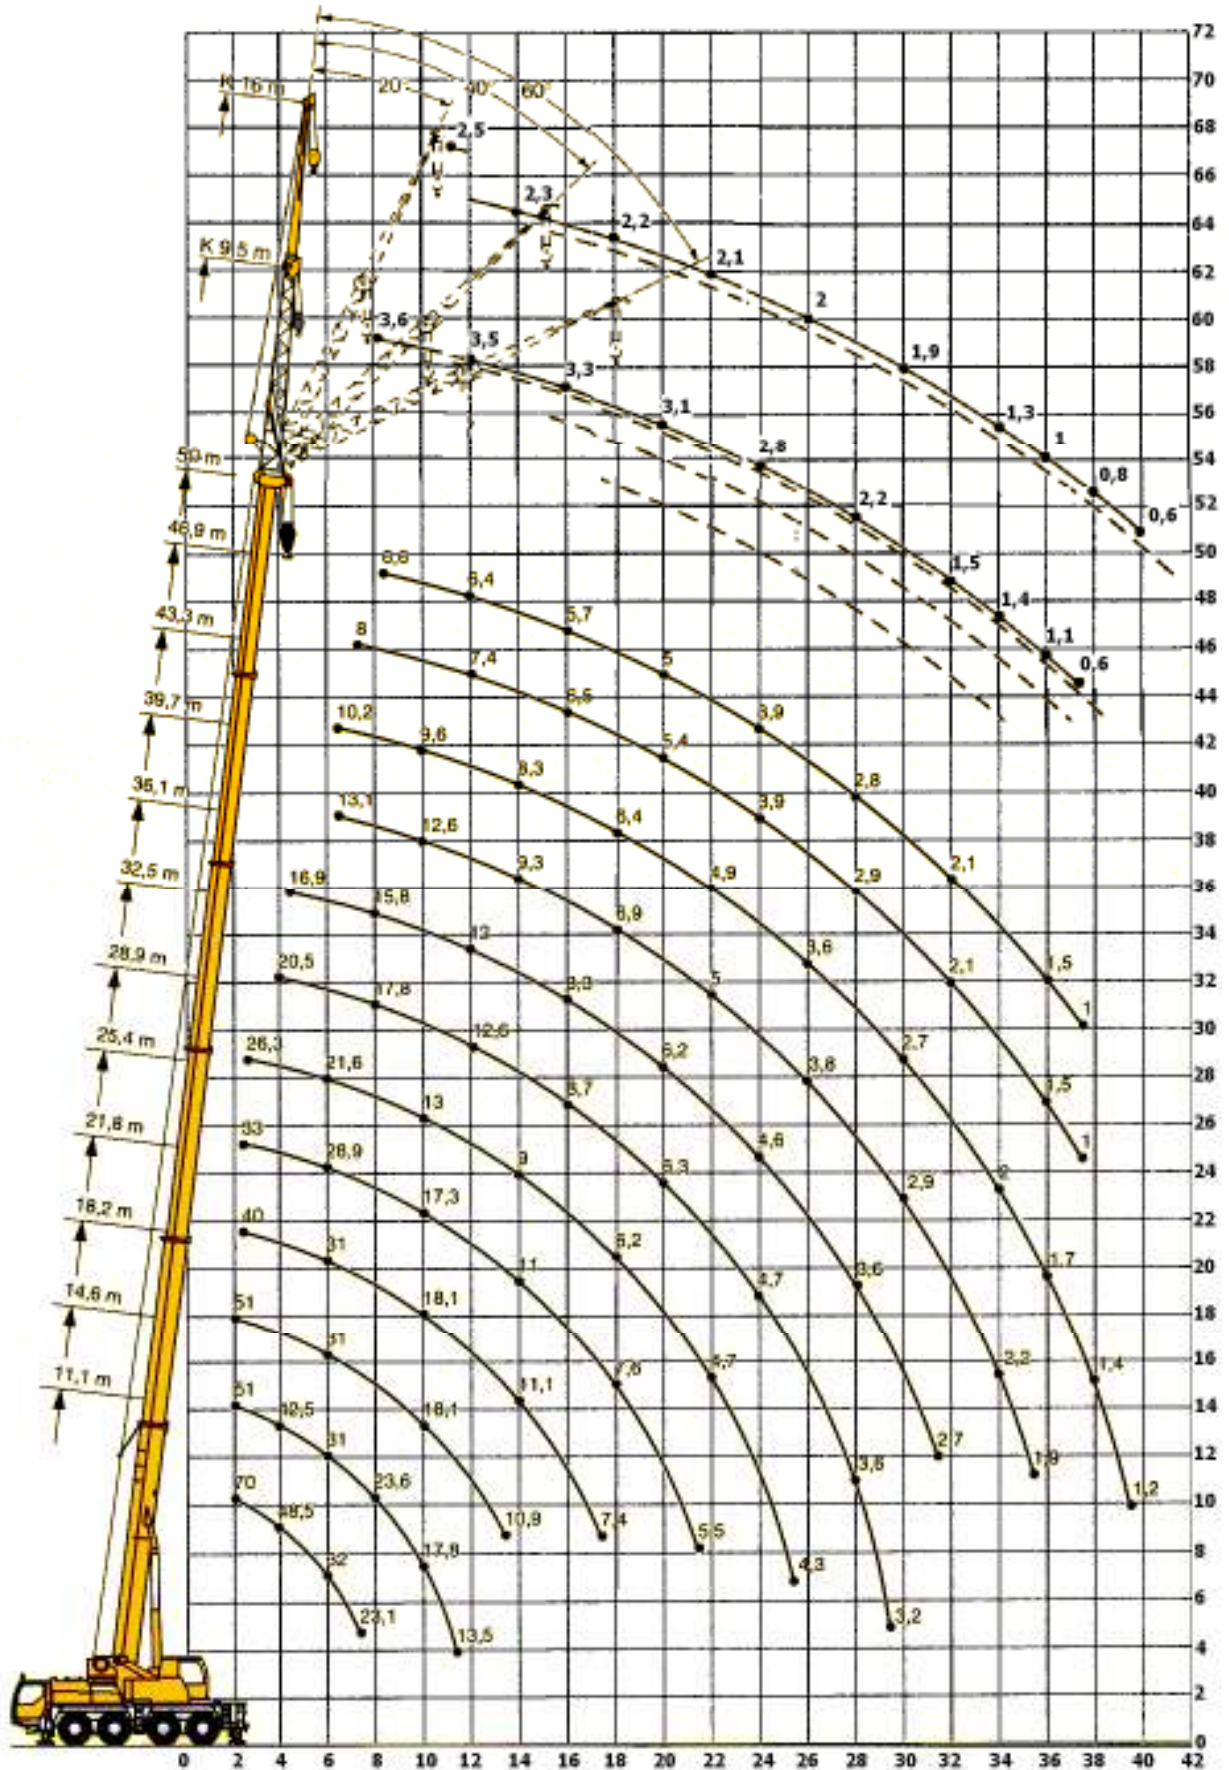

Liebherr LTM 1070-4.1

Nostoteho 70 t
Nostosäde 48 m
Nostokorkeus 66 m

Säde m	Puomin pituus												Säde m	
	11,0m	14,6m	18,2m	21,8m	25,4m	28,9m	32,5m	36,1m	39,7m	43,3m	46,9m	50,0m		
2,5	70,0													2,5
3,0	61,0	51,0	51,0	51,0										3,0
3,5	54,0	46,5	46,5	46,5	40,0	33,0								3,5
4,0	48,5	42,5	42,5	42,5	39,0	32,5	26,3							4,0
4,5	44,0	39,0	39,0	39,0	38,0	31,5	25,7	20,7						4,5
5,0	39,5	35,5	35,5	35,5	35,5	31,0	25,2	20,4	16,9					5,0
6,0	32,0	30,5	31,0	31,0	31,0	28,9	24,3	19,8	16,6					6,0
7,0	27,1	26,3	26,8	26,9	26,8	27,1	23,3	19,1	16,2	13,1	10,2			7,0
8,0	23,1	22,7	23,1	23,2	23,6	23,1	21,6	17,8	15,8	12,9	10,1	8,0		8,0
9,0			20,4	20,3	20,7	19,9	18,6	16,6	15,0	12,6	9,8	7,8	6,6	9,0
10,0			17,8	18,1	18,1	17,3	16,3	15,6	14,1	12,1	9,6	7,7	6,6	10,0
12,0			13,5	13,9	14,0	13,7	13,0	12,6	12,0	11,0	9,0	7,4	6,4	12,0
14,0				10,9	11,1	11,0	10,9	10,3	9,9	9,3	8,3	6,9	6,1	14,0
16,0					9,0	8,9	9,0	8,7	8,3	8,0	7,6	6,5	5,7	16,0
18,0					7,4	7,6	7,4	7,4	7,2	6,9	6,4	6,0	5,4	18,0
20,0						6,4	6,2	6,3	6,2	5,9	5,7	5,4	5,0	20,0
22,0						5,5	5,3	5,4	5,1	5,0	4,9	4,6	4,5	22,0
24,0							4,7	4,7	4,6	4,4	4,2	3,9	3,9	24,0
26,0							4,3	4,1	4,1	3,8	3,6	3,3	3,3	26,0
28,0								3,6	3,6	3,3	3,1	2,9	2,8	28,0
30,0								3,2	3,1	2,9	2,7	2,4	2,4	30,0
32,0									2,7	2,5	2,4	2,1	2,1	32,0
34,0										2,2	2,0	1,8	1,8	34,0
36,0										1,9	1,7	1,5	1,5	36,0
38,0											1,4	1,2	1,2	38,0
40,0											1,2	1,0	1,0	40,0

*Koneen takaa

Säde m	Puomin pituus + 16 m ristikko																							
	32,5m				36,1m				39,7m				43,3m				46,9m				50,0m			
	0°	20°	40°	60°	0°	20°	40°	60°	0°	20°	40°	60°	0°	20°	40°	60°	0°	20°	40°	60°	0°	20°		
5	5,7																							
6	5,5				4,5																			
7	5,3				4,4			4,1																
8	5,2				4,4			4,1					3,3											
9	5,0				4,3			4,0					3,2				2,9						2,5	
10	4,9				4,3			3,9					3,1				2,8						2,5	
12	4,5	3,3			4,1	3,1		3,8					3,0				2,7						2,4	
14	4,2	3,1			3,9	3,0		3,7	2,9				2,9	2,6			2,6						2,3	
16	4,0	2,9	2,4		3,8	2,8	2,3	3,6	2,8				2,8	2,6			2,6	2,4					2,2	2,1
18	3,7	2,8	2,3	2,1	3,6	2,7	2,3	3,5	2,7	2,2			2,7	2,5	2,2		2,5	2,3					2,2	2,0
20	3,5	2,7	2,2	2,1	3,4	2,6	2,2	3,3	2,6	2,2	2,1	2,7	2,4	2,1	2,0	2,5	2,3	2,1				2,1	2,0	
22	3,3	2,6	2,2	2,1	3,3	2,5	2,2	3,2	2,5	2,1	2,1	2,6	2,4	2,1	2,0	2,4	2,3	2,1	2,0			2,1	2,0	
24	3,1	2,5	2,1	2,1	3,1	2,4	2,1	3,1	2,4	2,1	2,0	2,6	2,3	2,1	2,0	2,4	2,3	2,0	2,0			2,1	2,0	
26	3,0	2,4	2,1	2,1	3,0	2,3	2,1	3,0	2,3	2,1	2,0	2,6	2,3	2,0	2,0	2,3	2,2	2,0	2,0			2,0	2,0	
28	2,8	2,3	2,1	2,1	2,9	2,3	2,0	2,6	2,3	2,0	2,0	2,4	2,2	2,0	2,0	2,3	2,2	2,0	2,0			2,0	2,0	
30	2,7	2,2	2,0	2,1	2,6	2,2	2,0	2,3	2,2	2,0	2,0	2,3	2,1	2,0	2,0	2,1	2,1	2,0	2,0			1,9	1,9	
32	2,5	2,2	2,0	2,1	2,3	2,2	2,0	2,1	2,2	2,0	2,0	2,1	2,1	2,0	2,0	1,7	2,1	2,0	2,0			1,6	1,9	
34	2,2	2,1	2,0	2,1	1,9	2,1	2,0	2,1	2,0	2,0	2,0	1,8	2,0	1,9	2,0	1,4	1,8	1,9	2,0			1,3	1,7	
36	1,9	2,1	2,0	2,1	1,6	1,9	2,0	2,1	1,7	1,9	1,9	2,0	1,5	1,8	1,9	2,0	1,1	1,5	1,8			1,9	1,4	
38	1,6	1,8	1,9	1,8	1,4	1,6	1,8	1,8	1,5	1,7	1,8	1,9	1,2	1,5	1,7	1,8	0,9	1,2	1,5			1,6	1,1	
40	1,3	1,5	1,6	1,4	1,1	1,3	1,5	1,4	1,2	1,5	1,6	1,6	1,0	1,3	1,4	1,5	0,7	1,0	1,2			1,3	0,9	
42	1,1	1,3	1,3		0,9	1,1	1,2	1,1	1,0	1,2	1,3	1,3	0,8	1,0	1,2	1,2		0,7	0,9			1,0	0,7	
44	0,9	1,0			0,7	0,8	0,9		0,8	1,1	1,1	1,0	0,6	0,8	1,0	1,0			0,7					
46	0,8					0,6	0,6		0,7	0,8	0,9	0,7		0,6	0,7	0,7								
48										0,6	0,6