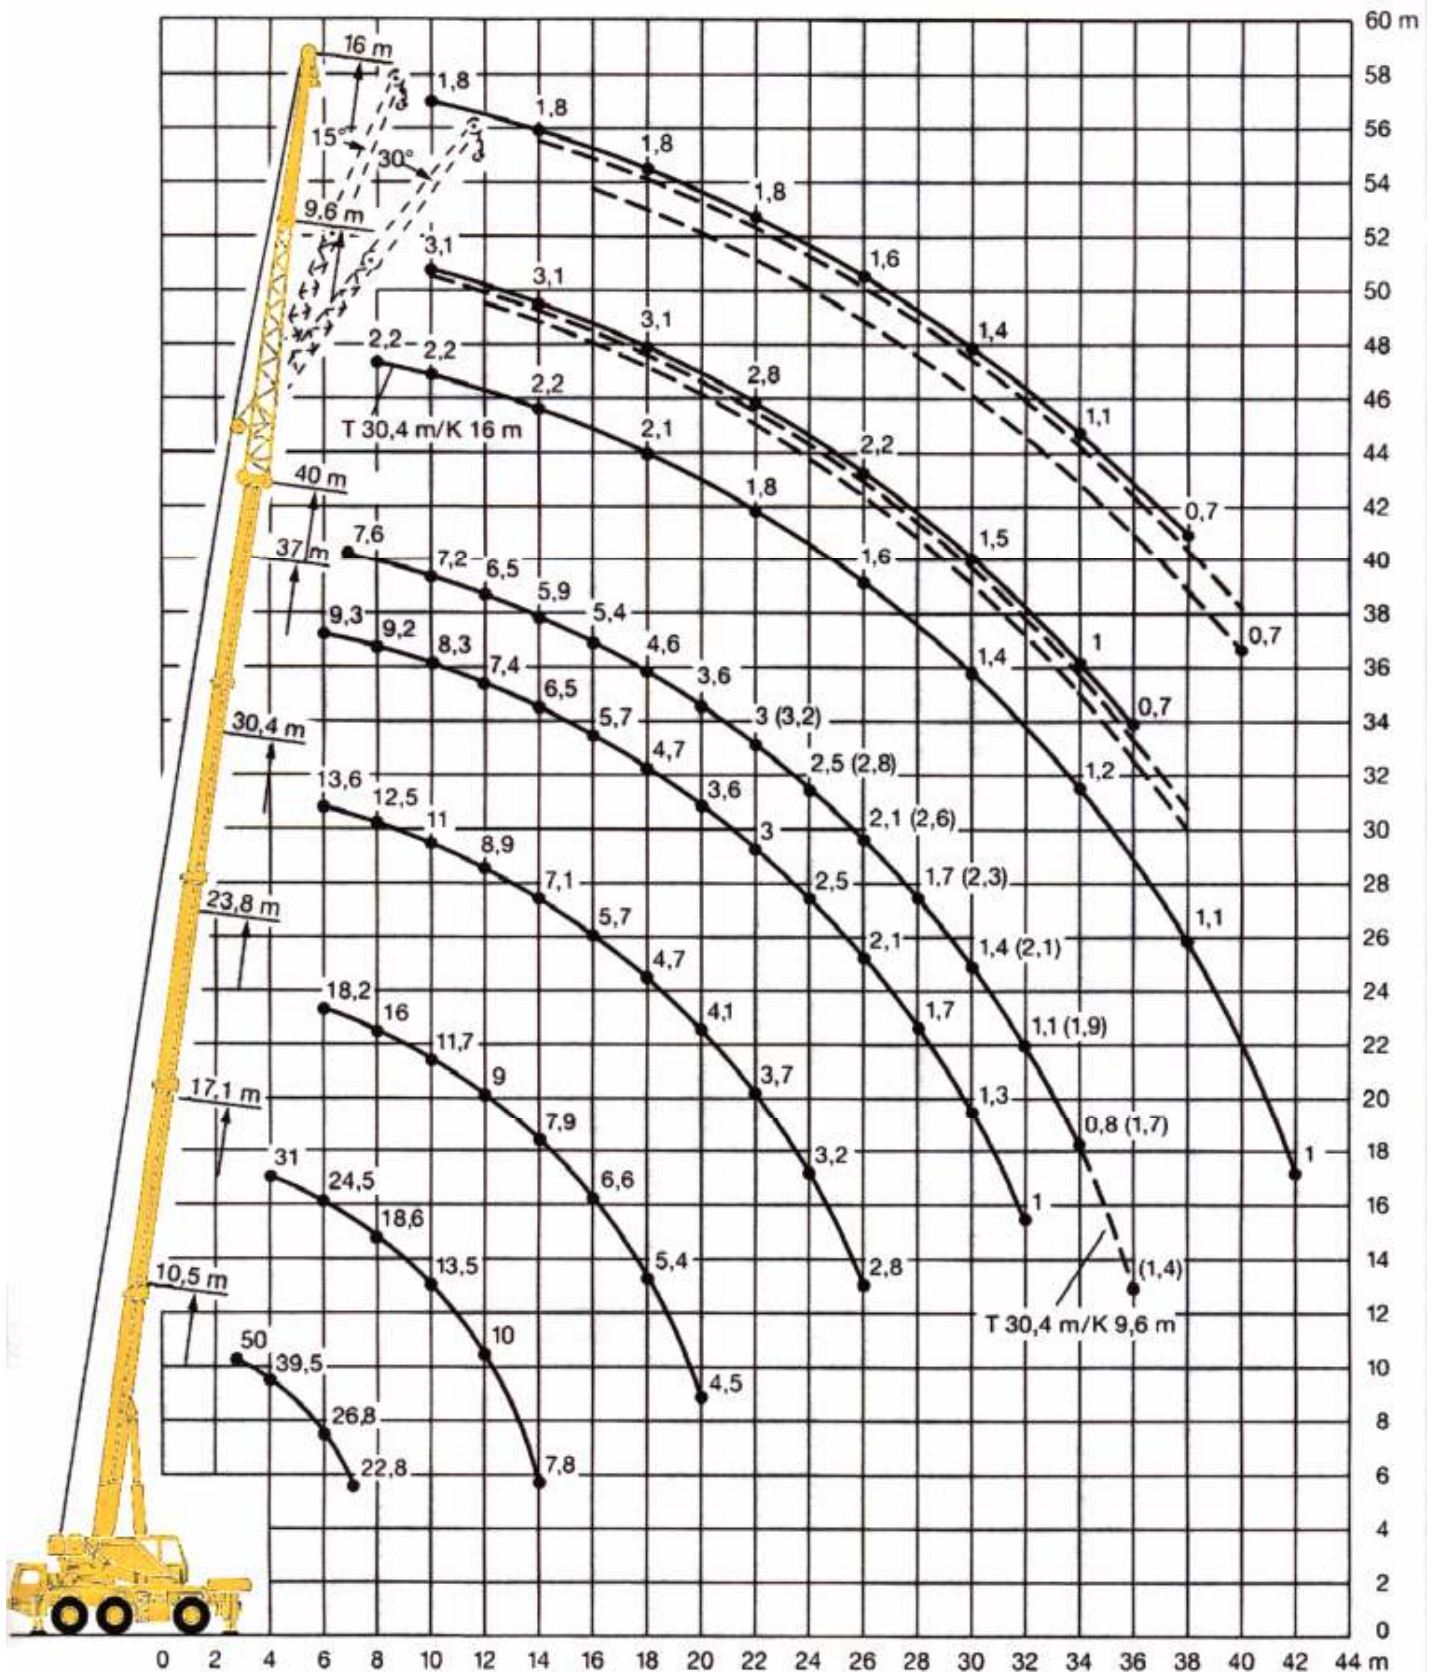

Liebherr LTM 1050/1

Nostoteho 50 t
Nostosäde 42 m
Nostokorkeus 57,5 m

10,5 m – 40 m		360°		9,7 t		DIN ISO																	
m	10,5 m		17,1 m		23,8 m		30,4 m		37 m		40 m		m										
	3	3,5	4	4,5	5	6	7	8	9	10	12	14		16	18	20	22	24	26	28	30	32	34
3	50	45,5																					
3,5	44,5	41																					
4	39,5	37,5	31																				
4,5	35,5	34	30																				
5	32	30,5	28,1										11,7										
6	26,8	25,7	24,5					18,2	14,9	13,6	11,3	9,3											
7	22,8	21,4	20,1	20,1	17,8	13,7	13,2	10,5	9,3	7,6	7,6	7,5											
8			16,6	18,6	16	12,5	12,5	9,7	9,2	7,6	7,5	7,2											
9			13,9	15,9	13,6	11,4	11,8	9	8,7	7,5	7,2	10											
10			11,6	13,5	11,7	10,5	11	8,4	8,3	7,2	10	12											
12			8,3	10	9	9	8,9	7,1	7,4	6,5	12	14											
14			6,2	7,8	7	7,9	7,1	6,1	6,5	5,9	14	16											
16					5,4	6,6	5,7	5,3	5,7	5,4	16	18											
18					4	5,4	4,6	4,7	4,7	4,6	18	20											
20					3,3	4,5	3,5	4,1	3,6	3,6	20	22											
22							2,9	3,7	3	3	22	24											
24							2,3	3,2	2,5	2,5	24	26											
26							1,9	2,8	2,1	2,1	26	28											
28									1,7	1,7	28	30											
30									1,3	1,4	30	32											
32									1	1,1	32	34											
34										0,8	34												

Liebherr LTM 1050/1

Paino 36 t