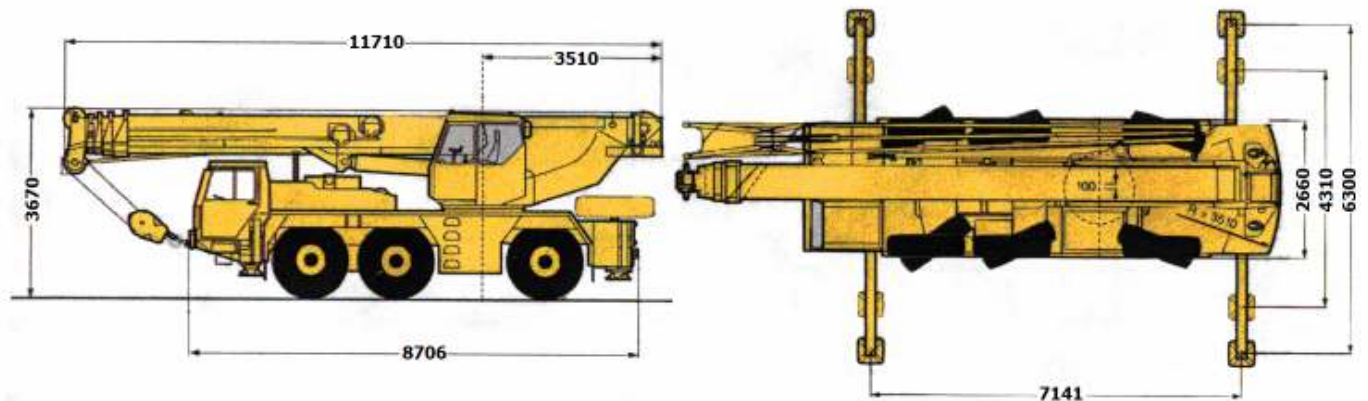

*) Koneen takaa

30,4 m – 40 m		9,6 m – 16 m		360°		9,7 t		DIN ISO															
m	30,4 m			33,7 m			37 m			40 m			30,4 m			37 m			40 m			m	
	9,6 m			9,6 m			9,6 m			9,6 m			16 m			16 m			16 m				
	0°	15°	30°	0°	15°	30°	0°	15°	30°	0°	15°	30°	0°	15°	30°	0°	15°	30°	0°	15°	30°		
7	4,5			5																			7
8	4,5	4,5		5			4						2,2										8
9	4,5	4,5		4,9	4,6		4			3,1			2,2			2							9
10	4,5	4,4	4,2	4,9	4,5	4,3	4	3,8		3,1	3,1		2,2			2					1,8		10
12	4,5	4,3	4	4,7	4,3	4,1	3,9	3,7	3,5	3,1	3,1	3	2,2	2,2		2					1,8		12
14	4,3	4	3,7	4,4	4,2	3,9	3,8	3,6	3,3	3,1	3,1	2,9	2,2	2,1	1,9	2					1,8	1,8	14
16	4,1	3,7	3,4	4,2	4	3,6	3,7	3,4	3,1	3,1	3	2,8	2,2	2	1,8	2	1,9	1,7	1,8	1,8	1,8	1,6	16
18	3,8	3,4	3,1	4,1	3,7	3,3	3,6	3,2	2,8	3,1	2,9	2,6	2,1	1,9	1,7	2	1,8	1,6	1,8	1,8	1,7	1,5	18
20	3,5	3,1	2,8	3,8	3,4	3	3,3	2,9	2,6	3	2,7	2,4	2	1,7	1,5	2	1,7	1,5	1,8	1,8	1,7	1,5	20
22	3,2	2,8	2,6	3,2	3,1	2,8	3,1	2,7	2,5	2,8	2,5	2,2	1,8	1,6	1,4	1,9	1,8	1,4	1,8	1,8	1,6	1,4	22
24	2,8	2,6	2,4	2,7	2,8	2,5	2,7	2,5	2,3	2,6	2,3	2	1,7	1,5	1,4	1,8	1,5	1,4	1,7	1,5	1,3	1,3	24
26	2,6	2,3	2,2	2,2	2,4	2,3	2,3	2,4	2,2	2,2	2,1	1,9	1,6	1,4	1,3	1,6	1,4	1,3	1,6	1,4	1,3	1,3	26
28	2,3	2,2	2	1,8	2	2,1	1,9	2	2	1,8	1,9	1,7	1,5	1,3	1,2	1,5	1,4	1,2	1,5	1,3	1,2	1,2	28
30	2,1	2	1,9	1,5	1,6	1,7	1,6	1,7	1,8	1,5	1,6	1,6	1,4	1,2	1,1	1,4	1,3	1,2	1,4	1,3	1,2	1,2	30
32	1,9	1,9	1,8	1,2	1,3	1,4	1,3	1,4	1,5	1,2	1,3	1,4	1,3	1,2	1,1	1,4	1,2	1,1	1,3	1,2	1,1	1,1	32
34	1,7	1,7	1,7	1	1	1,1	1	1,1	1,2	1	1,1	1,1	1,2	1,1	1,1	1,2	1,2	1,1	1,1	1,2	1,1	1,1	34
36	1,4	1,5	1,5	0,7	0,8	0,8	0,8	0,9	0,9	0,7	0,8	0,9	1,1	1,1	1	1	1,1	1,1	0,9	1	1,1	1,1	36
38					0,6	0,6	0,6	0,7	0,7	0,6	0,7	0,7	1,1	1	1	0,8	0,9	1	0,7	0,8	1	1	38
40													1	1	1	0,6	0,7	0,8		0,6	0,7		40
42													1	1	1			0,6					42

Liebherr LTM 1050/1

Paino 36 t