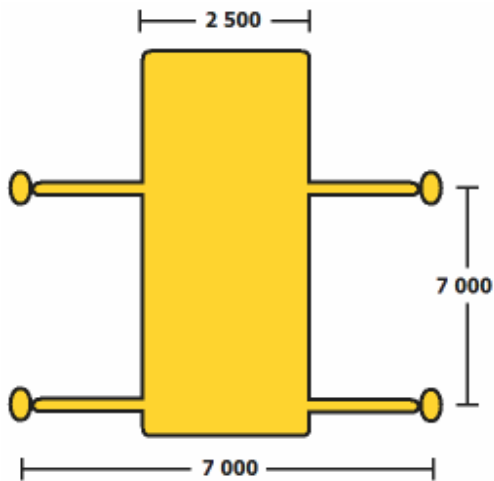

Bronto Skylift S 62 MDT

Työkorkeus 62 m
Työsäde 34 / 37 m
Korikuorma 400 / 120 kg

Tekniset tiedot

Työkorkeus 62,0 m
Työkorin pohjan korkeus 60,0 m
Sivu-ulottuma työkorin reunaan 34-37 m
Ulottuma alaspäin, työkorin pohjaan 6,5 m
Työkorin sallittu kuorma 400 / 120 kg
Pyöritys 360° (rajoittamaton)
Tuentaleveys 2,9 – 7,0 m
Työkorin mitat 0,8 x 2,3 x 1,1 m
Kuljetuskorkeus 3,9 m
Kuljetusleveys 2,5 m
Kuljetuspituus 13,6 m
Paino käyttökunnossa 34,6 t