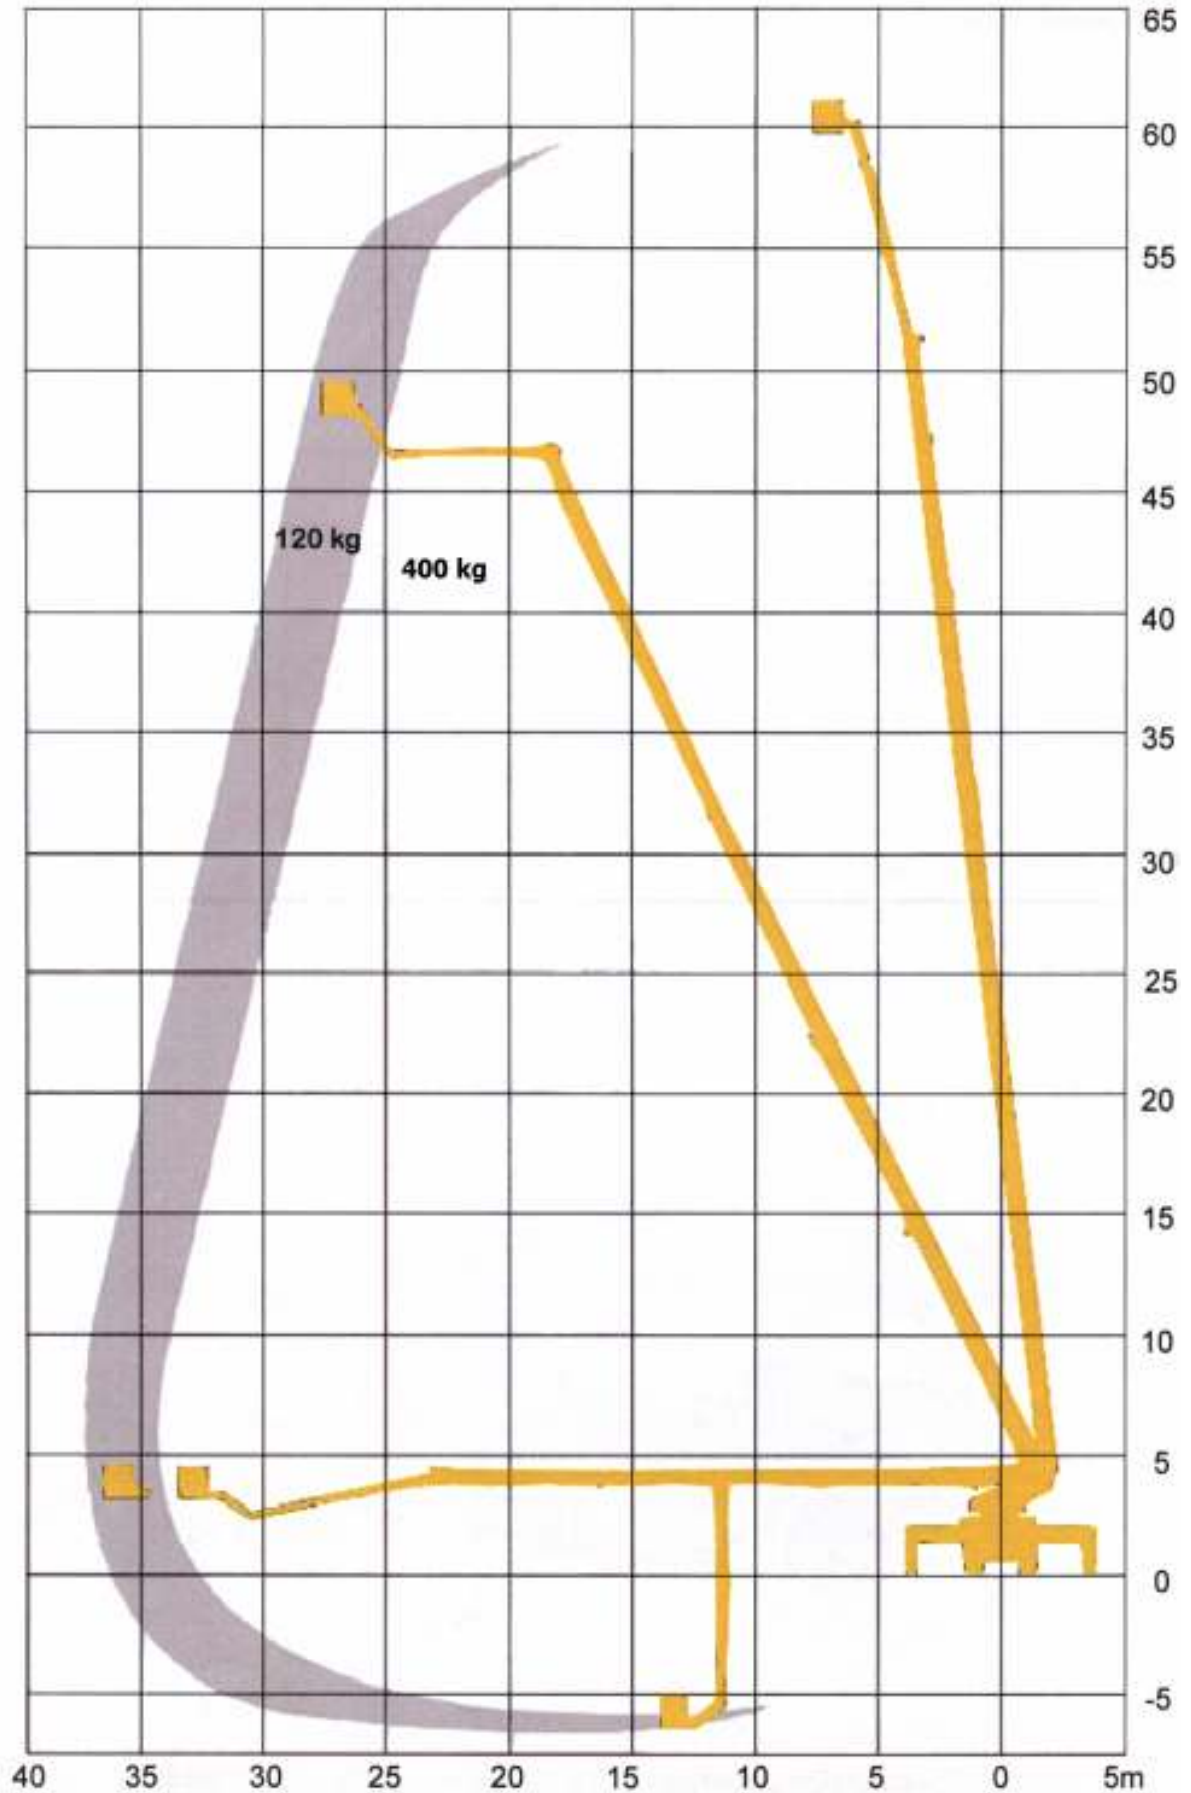

Bronto Skylift S 62 MDT

Työkorkeus 62 m
Työsäde 34 / 37 m
Korikuorma 400 / 120 kg

Tekniset tiedot

Työkorkeus 62,0 m
Työkorin pohjan korkeus 60,0 m
Sivu-ulottuma työkorin reunaan 34-37 m
Ulottuma alaspäin, työkorin pohjaan 6,5 m
Työkorin sallittu kuorma 400 / 120 kg
Pyöritys 360° (rajoittamaton)
Tuentaleveys 2,9 – 7,0 m
Työkorin mitat 0,8 x 2,3 x 1,1 m
Kuljetuskorkeus 3,9 m
Kuljetusleveys 2,5 m
Kuljetuspituus 13,6 m
Paino käyttökunnossa 34,6 t